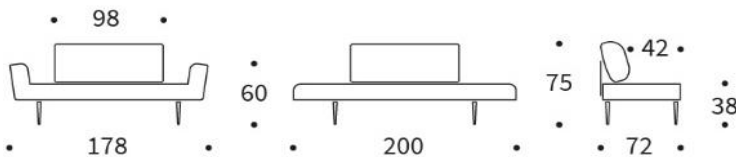

## ZEAL

Multifunktionales Daybed

|             |   |
|-------------|---|
| Matratze    | Taschenfederkern  |
| Rückenlehne | loses Rückenkissen, Bezug abnehmbar<br>Montage des Rückenkissen-Bügels optional |
| Bezug       | kassettenförmige Steppung, nicht abnehmbar                                      |
| Füße        | siehe Auswahl   |
| Seitenteile | 3-fach verstellbar  |

### ZEAL Daybed

Liegefläche  
ca. 70 x 200 cm

**Armlehnkissen Rolle (2 Stück)** ca. Ø 25 x 55 cm

**Dapper Kissen** ca. 45 x 45 cm

**Dapper Kissen** ca. 40 x 60 cm

**Dapper Kissen** ca. 50 x 80 cm

**Dapper Kissen** ca. 60 x 60 cm

**Circle Kissen** ca. Ø 40 cm

**Circle Kissen** ca. Ø 45 cm