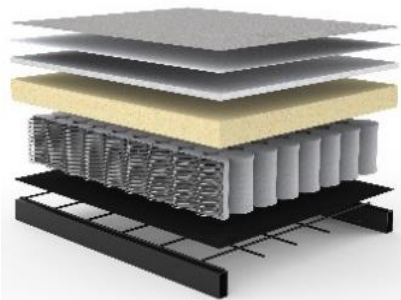

## ZEAL

Multifunktionales Daybed

|             |   |
|-------------|---|
| Matratze    | Taschenfederkern  |
| Rückenlehne | loses Rückenkissen, Bezug abnehmbar<br>Montage des Rückenkissen-Bügels optional |
| Bezug       | kassettenförmige Steppung, nicht abnehmbar                                      |
| Füße        | siehe Auswahl   |
| Seitenteile | 3-fach verstellbar  |

### Fußvarianten

Fuß STYLETTO  
dunkel

Fuß BOW  
hell

Fuß STEM  
hell

Fuß LASER  
schwarz

Fuß STRAW  
Aluminium

**Stoffwahl für das Schnelllieferprogramm**

216-FLASHTEX  
DARK GREY

Im Sitz von ZEAL:

**Taschenfederkern-Matratze**

- Stoffbezug
- Polsterfilz
- Füllabdeckung
- Schaumstoff
- Taschenfederkern
- Polsterfilz
- Metallgitter
- Stahlrahmen

**Armlehnkissen Ellipse (2 Stück)** ca. 13 x 25 x 55 cm