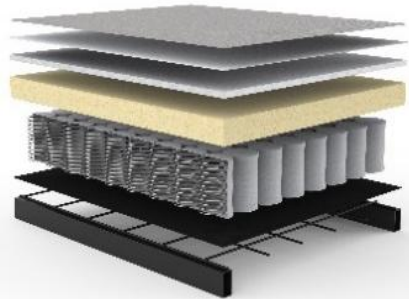

Stoffwahl für das Schnelllieferprogramm

Seit über 50 Jahren stellt INNOVATION LIVING™ Matratzen her, mit großer Sorgfalt und entsprechendem Qualitätsbewußtsein. Die verarbeiteten Materialien sind schadstofffrei.

Im Sitz von ZEAL:

Taschenfederkern-Matratze

- Stoffbezug
- Polsterfilz
- Füllabdeckung
- Schaumstoff
- Taschenfederkern
- Polsterfilz
- Metallgitter
- Stahlrahmen

Armlehnkissen Ellipse (2 Stück) ca. 13 x 25 x 55 cm

Armlehnkissen Rolle (2 Stück) ca. Ø 25 x 55 cm

Füllung: Feder / Flocke

Dapper Kissen ca. 45 x 45 cm

Dapper Kissen ca. 40 x 60 cm

Dapper Kissen ca. 50 x 80 cm

Dapper Kissen ca. 60 x 60 cm