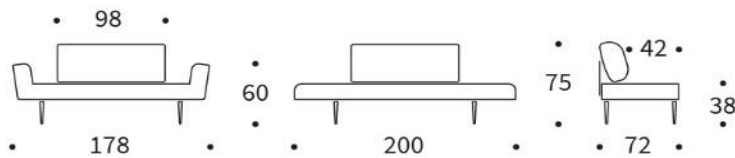

## ZEAL

Multifunktionales Daybed

|             |   |
|-------------|---|
| Matratze    | Taschenfederkern  |
| Rückenlehne | loses Rückenkissen, Bezug abnehmbar<br>Montage des Rückenkissen-Bügels optional |
| Bezug       | kassettenförmige Steppung, nicht abnehmbar                                      |
| Füße        | siehe Auswahl   |
| Seitenteile | 3-fach verstellbar  |

Dansk Lifestyle<sup>®</sup>  
**INNOVATION LIVING™**

INNOVATION LIVING  
 CONCEPT STORES

Dunckerstr. 5 • 10437 Berlin  
 +49 (0)30 - 4435 1414

www.innovation-sofas.com  
 shop@innovation-sofas.com

**ZEAL Daybed**  
 Liegefläche  
 ca. 70 x 200 cm

**Taschenfederkern-Matratze**

- Stoffbezug
- Polsterfilz
- Füllabdeckung
- Schaumstoff
- Taschenfederkern
- Polsterfilz
- Metallgitter
- Stahlrahmen

**Armlehnkissen Ellipse (2 Stück)** ca. 13 x 25 x 55 cm

**Armlehnkissen Rolle (2 Stück)** ca. Ø 25 x 55 cm

**Füllung: Feder / Flocke**

**Dapper Kissen** ca. 45 x 45 cm

**Dapper Kissen** ca. 40 x 60 cm

**Dapper Kissen** ca. 50 x 80 cm

**Dapper Kissen** ca. 60 x 60 cm