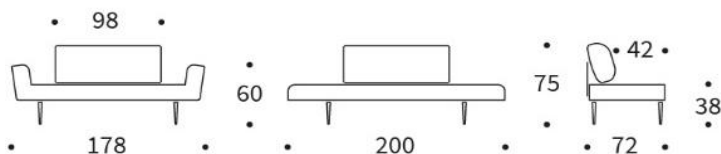

ZEAL

Multifunktionales Daybed

Matratze	Taschenfederkern
Rückenlehne	loses Rückenkissen, Bezug abnehmbar Montage des Rückenkissen-Bügels optional
Bezug	kassettenförmige Steppung, nicht abnehmbar
Füße	siehe Auswahl
Seitenteile	3-fach verstellbar

INNOVATION LIVING
 CONCEPT STORES

Dunckerstr. 5 • 10437 Berlin
 +49 (0)30 - 4435 1414

www.innovation-sofas.com
 shop@innovation-sofas.com

ZEAL Daybed
 Liegefläche
 ca. 70 x 200 cm

Fußvarianten

Fuß STYLETTO
dunkel

Im Sitz von ZEAL:

Taschenfederkern-Matratze

- Stoffbezug
- Polsterfilz
- Füllabdeckung
- Schaumstoff
- Taschenfederkern
- Polsterfilz
- Metallgitter
- Stahlrahmen

Armlehnkissen Ellipse (2 Stück) ca. 13 x 25 x 55 cm

Armlehnkissen Rolle (2 Stück) ca. Ø 25 x 55 cm

Füllung: Feder / Flocke

Dapper Kissen ca. 45 x 45 cm

Dapper Kissen ca. 40 x 60 cm

Dapper Kissen ca. 50 x 80 cm

Dapper Kissen ca. 60 x 60 cm