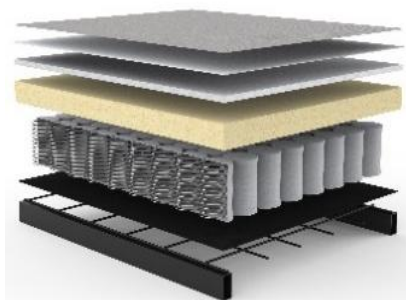

ZEAL

Multifunktionales Daybed

Matratze	Taschenfederkern
Rückenlehne	loses Rückenkissen, Bezug abnehmbar Montage des Rückenkissen-Bügels optional
Bezug	kassettenförmige Steppung, nicht abnehmbar
Füße	siehe Auswahl
Seitenteile	3-fach verstellbar

INNOVATION LIVING
 CONCEPT STORES

Dunckerstr. 5 • 10437 Berlin
 +49 (0)30 - 4435 1414

www.innovation-sofas.com
 shop@innovation-sofas.com

ZEAL Daybed
 Liegefläche
 ca. 70 x 200 cm

Fußvarianten

Fuß STYLETTO
dunkel

Fuß BOW
hell

Fuß LASER
schwarz
Aufpreis € 35

Fuß STRAW
Aluminium
Aufpreis € 35

Stoffwahl für das Schnelllieferprogramm

316 CORDUFINÉ
PINE GREEN

412 ESINA
RUST ORANGE

539 BOUCLÉ
BEIGE

Seit über 50 Jahren stellt INNOVATION LIVING™ Matratzen her, mit großer Sorgfalt und entsprechendem Qualitätsbewußtsein. Die verarbeiteten Materialien sind schadstofffrei.

Im Sitz von ZEAL:

Taschenfederkern-Matratze

- Stoffbezug
- Polsterfilz
- Füllabdeckung
- Schaumstoff
- Taschenfederkern
- Polsterfilz
- Metallgitter
- Stahlrahmen

Armlehnkissen Ellipse (2 Stück) ca. 13 x 25 x 55 cm