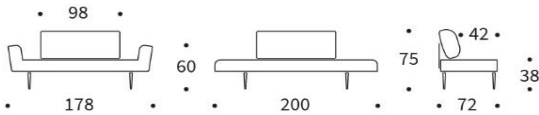

**DAYBEDS & LIEGEN**

Leichtigkeit gepaart mit Multifunktionalität

**ZEAL**

Multifunktionales Daybed

- Seitenteile 3fach verstellbar
- Rückenlehne loses Rückenkissen, Bezug abnehmbar  
Montage des Rückenkissen-Bügels optional
- Matratze Taschenfederkern
- Füße siehe Auswahl
- Bezug kassettenförmige Steppung, nicht abnehmbar

**Schnelllieferprogramm** im Stoff Ihrer Wahl

**Sofa** **585 €** **670 €**  
Liegefläche  
ca. 70 x 200 cm

**Fußvarianten**

Fuß **STYLETTO** dunkel    Fuß **BOW** hell    Fuß **STEM** hell    Fuß **LASER** schwarz    Fuß **STRAW** Aluminium