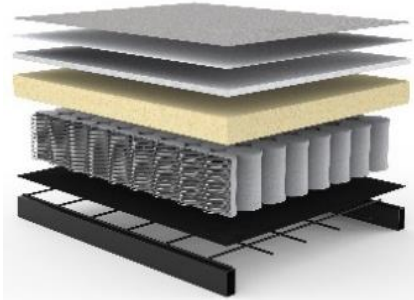

**DAYBEDS & LIEGEN**

Leichtigkeit gepaart mit Multifunktionalität

**ZEAL**

Multifunktionales Daybed

- Seitenteile 3fach verstellbar
- Rückenlehne loses Rückenkissen, Bezug abnehmbar  
Montage des Rückenkissen-Bügels optional
- Matratze Taschenfederkern
- Füße siehe Auswahl
- Bezug kassettenförmige Steppung, nicht abnehmbar

**Schnelllieferprogramm** im Stoff Ihrer Wahl

**Sofa** **585 €** **670 €**  
Liegefläche  
ca. 70 x 200 cm

**Fußvarianten**

Fuß **STYLETTO** dunkel    Fuß **BOW** hell    Fuß **STEM** hell    Fuß **LASER** schwarz    Fuß **STRAW** Aluminium

**Stoffwahl für das Schnelllieferprogramm**

216-FLASHTEX DARK GREY    316-CORDUFLINE PINE GREEN    515-NIST BLUE    552-SOFT PACIFIC PEARL    565-TWIST GRANITE    570-VIVUS DUSTY CORAL

Seit über 40 Jahren stellt INNOVATION™ Matratzen her,  
mit großer Sorgfalt und entsprechendem Qualitätsbewußtsein.  
Die verarbeiteten Materialien sind schadstofffrei.

Im Sitz von ZEAL:

**Taschenfederkern-Matratze**

Stoffbezug  
Polsterfilz  
Fillabdeckung  
Schaumstoff  
Taschenfederkern  
Polsterfilz  
Metallgitter  
Stahlrahmen