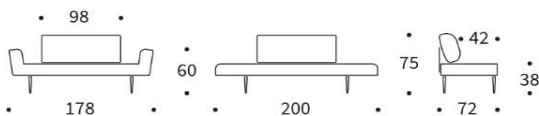

DAYBEDS & LIEGEN

Leichtigkeit gepaart mit Multifunktionalität

ZEAL

Multifunktionales Daybed

- Seitenteile 3fach verstellbar
- Rückenlehne loses Rückenkissen, Bezug abnehmbar
Montage des Rückenkissen-Bügels optional
- Matratze Taschenfederkern TFK 8 cm
- Füße siehe Auswahl
- Bezug kassettenförmige Steppung, nicht abnehmbar

**Schnellliefer-
programm**

im Stoff
Ihrer Wahl

	Schnellliefer- programm	im Stoff Ihrer Wahl
Sofa	565 €	655 €
Liegefläche ca. 70 x 200 cm		

Fußvarianten

Fuß **STYLETTO**
dunkel

Fuß **BOW**
hell

Fuß **STEM**
hell