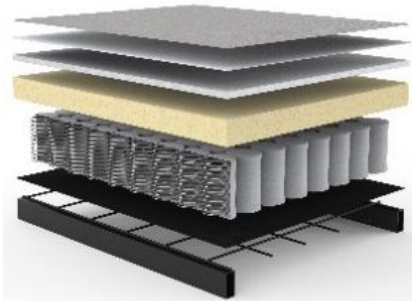

DAYBEDS & LIEGEN

Leichtigkeit gepaart mit Multifunktionalität

ZEAL

Multifunktionales Daybed

- Seitenteile 3fach verstellbar
- Rückenlehne loses Rückenkissen, Bezug abnehmbar
Montage des Rückenkissen-Bügels optional
- Matratze Taschenfederkern TFK 8 cm
- Füße siehe Auswahl
- Bezug kassettenförmige Steppung, nicht abnehmbar

Fuß **LASER**
schwarz

Stoffwahl für das Schnelllieferprogramm

Lieferzeit ca. 4-5 Wochen

216-FLASHTEX
DARK-GREY

515-NIST
BLUE

552-SOFT
PACIFIC-PEARL

557-SOFT
CORAL

565-TWIST
GRANITE

547-VELVET
ARMY

Lieferzeit für ZEAL im Stoff Ihrer Wahl ca. 12-14 Wochen

Seit über 40 Jahren stellt INNOVATION™ Matratzen her,
mit großer Sorgfalt und entsprechendem Qualitätsbewußtsein.
Die verarbeiteten Materialien sind schadstofffrei.

Im Sitz von ZEAL:

Taschenfederkern-Matratze

Stoffbezug
Polsterfilz
Fillabdeckung
Schaumstoff
Taschenfederkern
Polsterfilz
Metallgitter
Stahlrahmen