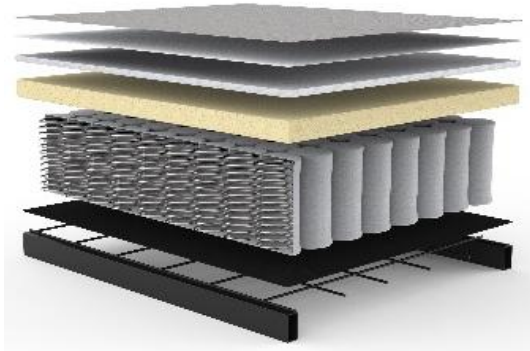

INNOVATION LIVING
CONCEPT STORES

Dunckerstr. 5 • 10437 Berlin
+49 (0)30 - 4435 1414

www.innovation-sofas.com
shop@innovation-sofas.com

YONATA

Sofa mit Schlaffunktion-Das minimalistische Loungesofa

Matratze	Excess-Taschenfederkern
Rückenkissen	Feder-Fiberfill- Mix Füllung, Bezüge abnehm- und waschbar
Bezug	abnehm- und waschbar
Füße	Aluminium, matt schwarz

YONATA Sofa
Liegefläche ca. 145 x 200 cm

Wechselbezug

Stoffwahl für das Schnelllieferprogramm

586 PHOBOS
LATTE

Seit über 50 Jahren stellt INNOVATION LIVING™ Matratzen her, mit großer Sorgfalt und entsprechendem Qualitätsbewußtsein. Die verarbeiteten Materialien sind schadstofffrei.

Im Sitz und Rücken von YONATA:

EXCESS Taschenfederkern-Matratze

Stoffbezug
 Polyesterfilz
 Füllabdeckung
 Schaumstoff
 Taschenfederkern
 Polyesterfilz
 Metallgitter
 Stahlrahmen

Sie wünschen mehr Schlaf-Komfort?

Werfen Sie einen Blick auf unsere **EXTRAS:**

Der **INNO Topper** für YONATA ca. 150 x 200 x 5 cm

Hergestellt aus PU-Schaum, 5 cm stark

Bezug aus atmungsaktivem Polyestergewebe, waschbar bis 60° Celsius

Lagerung im mitgelieferten Rollbezug mit Klettbandverschluß und Griff