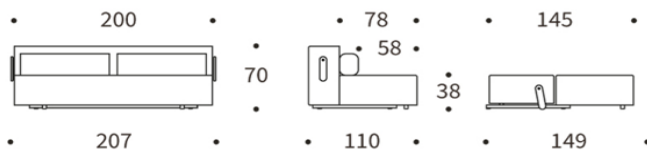

INNOVATION LIVING
CONCEPT STORES

Dunckerstr. 5 • 10437 Berlin
+49 (0)30 - 4435 1414

www.innovation-sofas.com
shop@innovation-sofas.com

YONATA

Sofa mit Schlaffunktion-Das minimalistische Loungesofa

Matratze	Excess-Taschenfederkern
Rückenkissen	Feder-Fiberfill- Mix Füllung, Bezüge abnehm- und waschbar
Bezug	abnehm- und waschbar
Füße	Aluminium, matt schwarz

YONATA Sofa
Liegefläche ca. 145 x 200 cm

Wechselbezug

Stoffwahl für das Schnelllieferprogramm

586 PHOBOS
LATTE

Seit über 50 Jahren stellt INNOVATION LIVING™ Matratzen her, mit großer Sorgfalt und entsprechendem Qualitätsbewußtsein. Die verarbeiteten Materialien sind schadstofffrei.

Werfen Sie einen Blick auf unsere **EXTRAS:**

Der **INNO Topper** für YONATA ca. 150 x 200 x 5 cm

Hergestellt aus PU-Schaum, 5 cm stark

Bezug aus atmungsaktivem Polyestergewebe, waschbar bis 60° Celsius

Lagerung im mitgelieferten Rollbezug mit Klettbandverschluß und Griff