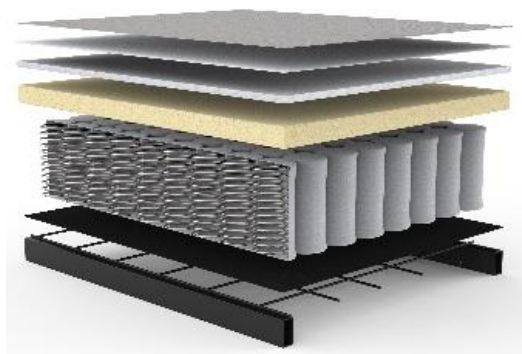

## YONATA

Sofa mit Schlafffunktion-Das minimalistische Loungesofa

Matratze	Excesss-Taschenfederkern
Rückenkissen	Feder-Fiberfill- Mix Füllung, Bezüge abnehm- und waschbar
Bezug	abnehm- und waschbar
Füße	Aluminium, matt schwarz

**YONATA Sofa**  
Liegefläche ca. 145 x 200 cm

Wechselbezug

### Stoffwahl für das Schnelllieferprogramm

586 PHOBOS  
LATTE

Seit über 50 Jahren stellt INNOVATION LIVING™ Matratzen her, mit großer Sorgfalt und entsprechendem Qualitätsbewußtsein. Die verarbeiteten Materialien sind schadstofffrei.

Im Sitz und Rücken von YONATA:

**EXCESS Taschenfederkern-Matratze**

Stoffbezug  
 Polyesterfilz  
 Füllabdeckung  
 Schaumstoff  
 Taschenfederkern  
 Polyesterfilz  
 Metallgitter  
 Stahlrahmen

**Sie wünschen mehr Schlaf-Komfort?**