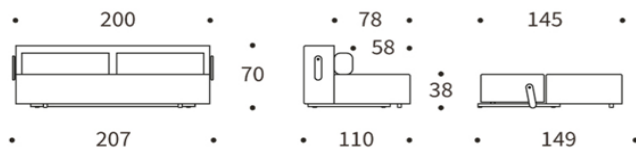

**YONATA Sofa**  
Liegefläche ca. 145 x 200 cm

Wechselbezug