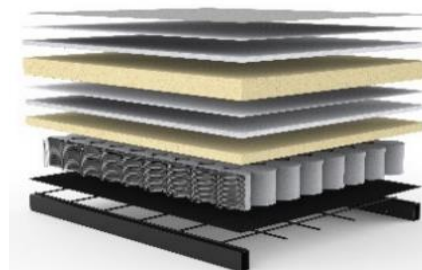

WALIS

Sofa mit Schlaffunktion

- Matratzenbreite Sitz ca. 80 cm
- Matratze Dual Taschenfederkern 12 cm
- Bezug glatter Bezug, nicht abnehmbar
- Rückenkissen abnehmbare Bezüge
- Bettkasten großer Bettkasten ist im Untergestell integriert
- Stützfüße Metall mattschwarz, öffnen sich automatisch beim Vorziehen der Matratze

Schnelllieferprogramm im Stoff Ihrer Wahl

	Schnelllieferprogramm	im Stoff Ihrer Wahl
Sofa	1.090 €	1.240 €
Liegefläche ca. 80 x 200 cm		

Stoffwahl für das Schnelllieferprogramm

Lieferzeit ca. 4-5 Wochen

525-MIXED-DANCE
LIGHT-BLUE

565-TWIST
GRANITE

Matratzenaufbau von WALIS:

- Stoffbezug
- Polsterfilz
- Fillabdeckung
- Schaumstoff
- Polsterfilz
- Fillabdeckung
- Schaumstoff
- Taschenfederkern
- Polsterfilz
- Metallgitter
- Stahlrahmen