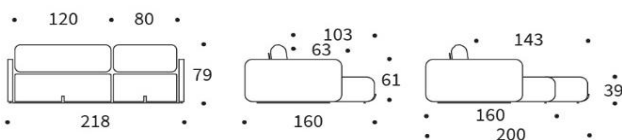

SCHLAFSOFAS - SLYDERS

Vom Sofa zum Bett in 10 Sekunden

INNOVATION CONCEPT STORES

DeinSchlafsofa GmbH
Dunckerstr. 5 • 10437 Berlin
030 - 4435 1414

Öffnungszeiten
Montag bis Freitag 10:30 - 19 Uhr
Samstag 10:30 - 18 Uhr

www.innovation-sofas.com
shop@innovation-sofas.com

VOGAN LOUNGER

Sofa mit Schlaffunktion

Sofa	Sitzfläche geteilt: Breite 120 cm und 80 cm
Liegefläche	ca. 120 x 200 cm
Sitztiefe	individuell verstellbar
Matratze	Excess Taschenfederkern 16 cm inklusive 2 Rückenkissen, Bezüge abnehmbar
Bezug	glatte Polsterung, Bezüge nicht abnehmbar
Armlehne	Polsterarmlehne
Fuß	schwarz
Regal	Holz, schwarz lackiert

	Schnellliefer- programm	im Stoff Ihrer Wahl
Sofa	2.050 €	2.300 €
Liegefläche: ca. 120 x 200 cm		

Stoffwahl für das Schnelllieferprogramm

Lieferzeit ca. 4-5 Wochen

577-KENYA
DARK GREY

Lieferzeit für VOGAN LOUNGER im Stoff Ihrer Wahl ca. 12-14 Wochen