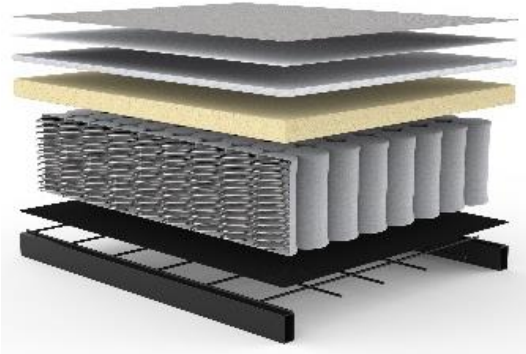

www.innovation-sofas.com
shop@innovation-sofas.com

VOGAN LOUNGER

Sofa mit Schlaffunktion

Sofa	Sitzfläche geteilt: Breite 120 cm und 80 cm
Liegefläche	ca. 120 x 200 cm
Sitztiefe	individuell verstellbar
Matratze	Excess Taschenfederkern 16 cm inklusive 2 Rückenkissen, Bezüge abnehmbar
Bezug	glatte Polsterung, Bezüge nicht abnehmbar
Armlehne	Polsterarmlehne
Fuß	schwarz
Regal	Holz, schwarz lackiert

	Schnellliefer- programm	im Stoff Ihrer Wahl
Sofa	2.050 €	2.300 €
Liegefläche: ca. 120 x 200 cm		

Stoffwahl für das Schnelllieferprogramm

Lieferzeit ca. 4-5 Wochen

577-KENYA
DARK GREY

Lieferzeit für VOGAN LOUNGER im Stoff Ihrer Wahl ca. 12-14 Wochen

INNOVATION™

Seit über 40 Jahren stellt INNOVATION™ Matratzen her,
mit großer Sorgfalt und entsprechendem Qualitätsbewußtsein.
Die verarbeiteten Materialien sind schadstofffrei.

Im Sitz von VOGAN:

EXCESS Taschenfederkern-Matratze

Hergestellt aus PU-Schaum, 5 cm stark
Bezug aus atmungsaktivem Polyestergewebe,
waschbar bis 60° Celsius

Lagerung im mitgelieferten Rollbezug
mit Klettbandverschluß und Griff

Topper für VOGAN:

ca. 120 x 200 x 5 cm