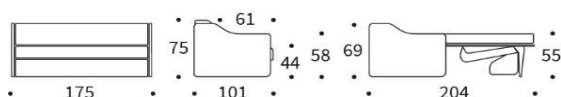

## VITHUS

Längsschläfer mit integrierter separater Matratze

Sitz	hochelastischer Schaumstoff
inliegende Matratze	PUREM, wendbar
Matratzenbezug	abnehm- und waschbar
Fuß	schwarz

INNOVATION  
CONCEPT STORES

DeinSchlafsofa GmbH  
Dunckerstr. 5 • 10437 Berlin  
030 - 4435 1414

Öffnungszeiten  
Montag bis Freitag 10:30 - 19 Uhr  
Samstag 10:30 - 18 Uhr

www.innovation-sofas.com  
shop@innovation-sofas.com

	Schnelllieferprogramm	im Stoff Ihrer Wahl
<b>Vithus Schlafsofa</b>	<b>1.400 €</b>	1.595 €
Liegefläche ca. 140 x 195 cm		