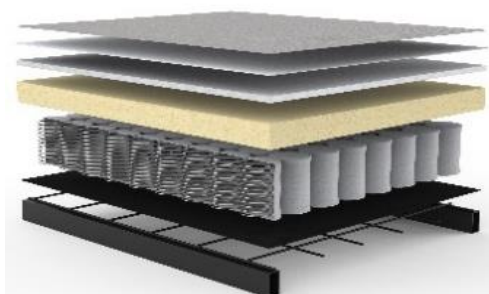

DAYBEDS & LIEGEN

Leichtigkeit gepaart mit Multifunktionalität

VILLUM

Sofa mit Schlaffunktion

Matratze Taschenfederkern 10 cm
 Bezug mit Steppung, nicht abnehmbar
 Kissen 3 lose Rückenkissen Bezug abnehmbar

	Schnelllieferprogramm	im Stoff Ihrer Wahl
Sofa	990 €	1.090 €

Liegefläche: ca. 80/160 x 200 cm

Stoffwahl für das Schnelllieferprogramm

578- KENYA
TAUPE

Im Sitz von VILLUM:

Taschenfederkern-Matratze

- Stoffbezug
- Polsterfilz
- Fillabdeckung
- Schaumstoff
- Taschenfederkern
- Polsterfilz
- Metallgitter
- Stahlrahmen