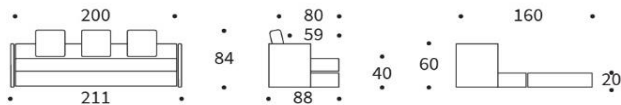

DAYBEDS & LIEGEN

Leichtigkeit gepaart mit Multifunktionalität

VILLUM

Sofa mit Schlaffunktion

Matratze Taschenfederkern 10 cm
 Bezug mit Steppung, nicht abnehmbar
 Kissen 3 lose Rückenkissen Bezug abnehmbar

	Schnelllieferprogramm	im Stoff Ihrer Wahl
Sofa	990 €	1.090 €

Liegefläche: ca. 80/160 x 200 cm

Stoffwahl für das Schnelllieferprogramm

578- KENYA
TAUPE

Im Sitz von VILLUM:

Taschenfederkern-Matratze

- Stoffbezug
- Polsterfilz
- Fillabdeckung
- Schaumstoff
- Taschenfederkern
- Polsterfilz
- Metallgitter
- Stahlrahmen