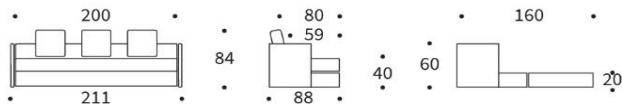

## VILLUM

Sofa mit Schlaffunktion

Matratze Taschenfederkern 10 cm  
 Bezug mit Steppung, nicht abnehmbar  
 Kissen 3 lose Rückenkissen Bezug abnehmbar