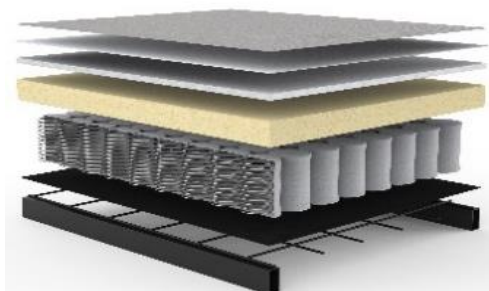

## VILLUM

Sofa mit Schlaffunktion

Matratze Taschenfederkern 10 cm  
 Bezug mit Steppung, nicht abnehmbar  
 Kissen 3 lose Rückenkissen Bezug abnehmbar

### Stoffwahl für das Schnelllieferprogramm

Lieferzeit ca. 4-5 Wochen

578- KENYA  
TAUPE

Im Sitz von VILLUM:

### Taschenfederkern-Matratze

- Stoffbezug
- Polsterfilz
- Fillabdeckung
- Schaumstoff
- Taschenfederkern
- Polsterfilz
- Metallgitter
- Stahlrahmen