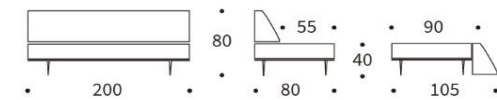

DAYBEDS & LIEGEN

Leichtigkeit gepaart mit Multifunktionalität

VANADIS

Sofa mit Schlaffunktion

- Matratze Bonell-Taschenfederkern-Matratze (TFK 10 cm)
- Rückenlehne gepolstert mit integriertem Stauraum für Bettzeug
Bügel für die Rückenlehne wird mitgeliefert, Montage optional
- Gestell/FüÙe Vollholz Eiche natur lackiert
- Bezug glatter Bezug, nicht abnehmbar

Sofa

745 €

840 €

Liegefläche ca. 80 / 90 x 200 cm