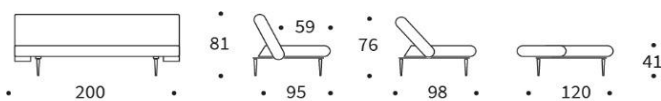

**Sofa UNFURL**  
 mattress size  
 appr. 120 x 200 cm

**Sofa UNFURL 'SPECIAL TEDDY'**  
 mattress size  
 appr. 120 x 200 cm