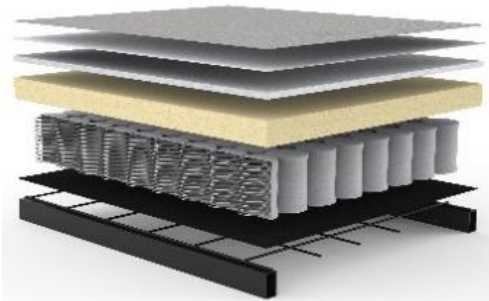

UNFURL und UNFURL SPECIAL

Sofa mit Schlaffunktion

UNFURL Spezial Stoff **TEDDY**

Rückenlehne	3-fach verstellbar zum Sitzen, Relaxen und Schlafen
Matratze	Taschenfederkern
Gestell	Metall, matt schwarz
Füße	Styletto, Holz dunkel
Bezug	glatter Bezug, nicht abnehmbar

Schlafsofa UNFURL
 Liegefläche: ca. 120 x 200 cm

Schlafsofa UNFURL SPECIAL 'TEDDY'
 Liegefläche: ca. 120 x 200 cm

Stoffwahl für das Schnelllieferprogramm

536 BOUCLÉ
 OCHRE

411 ESINA
 CEDAR BROWN

Stoff für das UNFURL SPECIAL

689 TEDDY
 SPECIAL

Seit über 50 Jahren stellt INNOVATION LIVING™ Matratzen her, mit großer Sorgfalt und entsprechendem Qualitätsbewußtsein. Die verarbeiteten Materialien sind schadstofffrei.

Im Sitz und Rücken von UNFURL:
Taschenfederkern-Matratze

- Stoffbezug
- Polsterfilz
- Fillabdeckung
- Schaumstoff
- Taschenfederkern
- Polsterfilz
- Metallgitter
- Stahlrahmen

Sie wünschen mehr Schlaf-Komfort?

Werfen Sie einen Blick auf unsere **EXTRAS**:

Der **INNO Topper** für UNFURL ca. 120 x 200 x 5 cm
 Hergestellt aus PU-Schaum, 5 cm stark
 Bezug aus atmungsaktivem Polyestergewebe,
 waschbar bis 60° Celsius