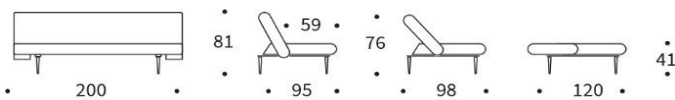

UNFURL und UNFURL SPECIAL

Sofa mit Schlaffunktion

UNFURL Spezial Stoff **TEDDY**

Rückenlehne	3-fach verstellbar zum Sitzen, Relaxen und Schlafen
Matratze	Taschenfederkern
Gestell	Metall, matt schwarz
Füße	Styletto, Holz dunkel
Bezug	glatter Bezug, nicht abnehmbar

Schlafsofa UNFURL
 Liegefläche: ca. 120 x 200 cm

Schlafsofa UNFURL SPECIAL 'TEDDY'
 Liegefläche: ca. 120 x 200 cm

Stoffwahl für das Schnelllieferprogramm

536 BOUCLÉ
 OCHRE

411 ESINA
 CEDAR BROWN

Stoff für das UNFURL SPECIAL