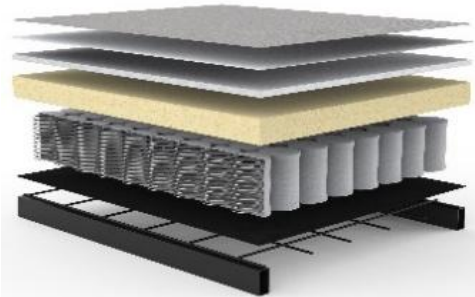

UNFURL und UNFURL SPECIAL

Sofa mit Schlaffunktion

UNFURL Spezial Stoff **TEDDY**

Rückenlehne	3-fach verstellbar zum Sitzen, Relaxen und Schlafen
Matratze	Taschenfederkern
Gestell	Metall, matt schwarz
Füße	Styletto, Holz dunkel
Bezug	glatter Bezug, nicht abnehmbar

Schlafsofa UNFURL

Liegefläche: ca. 120 x 200 cm

Schlafsofa UNFURL SPECIAL 'TEDDY'

Liegefläche: ca. 120 x 200 cm

Stoffwahl für das Schnelllieferprogramm

536 BOUCLÉ
OCHRE

411 ESINA
CEDAR BROWN

Stoff für das UNFURL SPECIAL

689 TEDDY
SPECIAL

Seit über 50 Jahren stellt INNOVATION LIVING™ Matratzen her, mit großer Sorgfalt und entsprechendem Qualitätsbewußtsein. Die verarbeiteten Materialien sind schadstofffrei.

Im Sitz und Rücken von UNFURL:
Taschenfederkern-Matratze

Stoffbezug
 Polyesterfilz
 Fillabdeckung
 Schaumstoff
 Taschenfederkern
 Polyesterfilz
 Metallgitter
 Stahlrahmen

Sie wünschen mehr Schlaf-Komfort?

Werfen Sie einen Blick auf unsere **EXTRAS:**

Der **INNO Topper** für UNFURL ca. 120 x 200 x 5 cm
 Hergestellt aus PU-Schaum, 5 cm stark
 Bezug aus atmungsaktivem Polyestergewebe,
 waschbar bis 60° Celsius