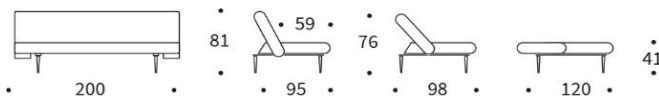

UNFURL und UNFURL SPECIAL

Sofa mit Schlaffunktion

UNFURL Spezial Stoff **TEDDY**

Rückenlehne	3-fach verstellbar zum Sitzen, Relaxen und Schlafen
Matratze	Taschenfederkern
Gestell	Metall, matt schwarz
Füße	Styletto, Holz dunkel
Bezug	glatter Bezug, nicht abnehmbar

Schlafsofa UNFURL

Liegefläche: ca. 120 x 200 cm

Schlafsofa UNFURL SPECIAL 'TEDDY'

Liegefläche: ca. 120 x 200 cm

Stoffwahl für das Schnelllieferprogramm

536 BOUCLÉ
OCHRE

411 ESINA
CEDAR BROWN

Stoff für das UNFURL SPECIAL