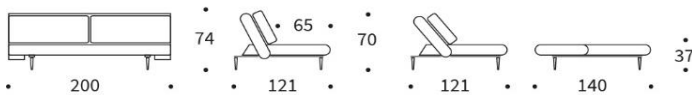

UNFURL LOUNGER

Sofa mit Schlaffunktion

Rückenlehne	3-fach verstellbar zum Sit
Rückenkissen	Bezüge abnehmbar
Matratze	Taschenfederkern
Gestell	Metall, matt schwarz
Füße	Stiletto, Holz dunkel
Bezug	glatter Bezug, nicht abnehmbar

Schlafsofa UNFURL LOUNGER

Liegefläche: ca. 140 x 200 cm

Stoffwahl für das Schnelllieferprogramm

518 ELEGANCE
GREEN

594 CORDUROY
IVORY

Seit über 50 Jahren stellt INNOVATION LIVING™ Matratzen her, mit großer Sorgfalt und entsprechendem Qualitätsbewußtsein. Die verarbeiteten Materialien sind schadstofffrei.