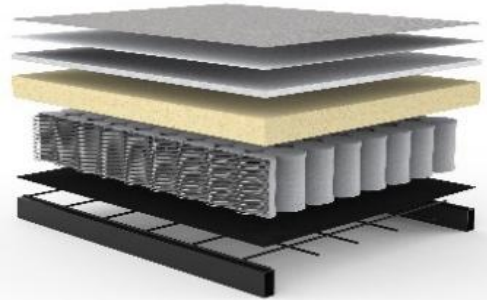

UNFURL LOUNGER

Sofa mit Schlaffunktion

Rückenlehne	3-fach verstellbar zum Sit
Rückenkissen	Bezüge abnehmbar
Matratze	Taschenfederkern
Gestell	Metall, matt schwarz
Füße	Stiletto, Holz dunkel
Bezug	glatter Bezug, nicht abnehmbar

Schlafsofa UNFURL LOUNGER

Liegefläche: ca. 140 x 200 cm

Stoffwahl für das Schnelllieferprogramm

518 ELEGANCE
GREEN

594 CORDUROY
IVORY

Seit über 50 Jahren stellt INNOVATION LIVING™ Matratzen her, mit großer Sorgfalt und entsprechendem Qualitätsbewußtsein. Die verarbeiteten Materialien sind schadstofffrei.

Im Sitz und Rücken vom UNFURL LOUNGER:

Taschenfederkern-Matratze

Stoffbezug
 Polyesterfilz
 Füllabdeckung
 Schaumstoff
 Taschenfederkern
 Polyesterfilz
 Metallgitter
 Stahlrahmen

Sie wünschen mehr Schlaf-Komfort?