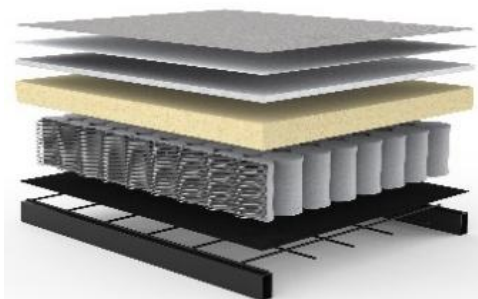

Schlafsofa UNFURL LOUNGER
 Liegefläche: ca. 140 x 200 cm

Stoffwahl für das Schnelllieferprogramm

518 ELEGANCE
 GREEN

594 CORDUROY
 IVORY

Seit über 50 Jahren stellt INNOVATION LIVING™ Matratzen her, mit großer Sorgfalt und entsprechendem Qualitätsbewußtsein. Die verarbeiteten Materialien sind schadstofffrei.

Im Sitz und Rücken vom UNFURL LOUNGER:

Taschenfederkern-Matratze

Stoffbezug
 Polyesterfilz
 Füllabdeckung
 Schaumstoff
 Taschenfederkern
 Polyesterfilz
 Metallgitter
 Stahlrahmen

Sie wünschen mehr Schlaf-Komfort?