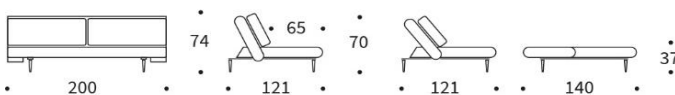

INNOVATION LIVING
 CONCEPT STORES

Dunckerstr. 5 • 10437 Berlin
 +49 (0)30 - 4435 1414

www.innovation-sofas.com
 shop@innovation-sofas.com

UNFURL LOUNGER

Sofa mit Schlaffunktion

Rückenlehne	3-fach verstellbar zum Sitzen
Rückenkissen	Bezüge abnehmbar
Matratze	Taschenfederkern
Gestell	Metall, matt schwarz
Füße	Styletto, Holz dunkel
Bezug	glatter Bezug, nicht abnehmbar

Schlafsofa UNFURL LOUNGER
 Liegefläche: ca. 140 x 200 cm

Stoffwahl für das Schnelllieferprogramm

518 ELEGANCE
 GREEN

594 CORDUROY
 IVORY

Seit über 50 Jahren stellt INNOVATION LIVING™ Matratzen her, mit großer Sorgfalt und entsprechendem Qualitätsbewußtsein. Die verarbeiteten Materialien sind schadstofffrei.