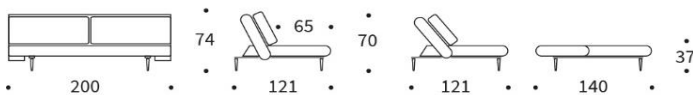

Schnellliefer-  
programm im Stoff  
Ihrer Wahl

**Schlafsofa UNFURL LOUNGER** **1.035 €** **1.195 €**  
Liegefläche: ca. 140 x 200 cm