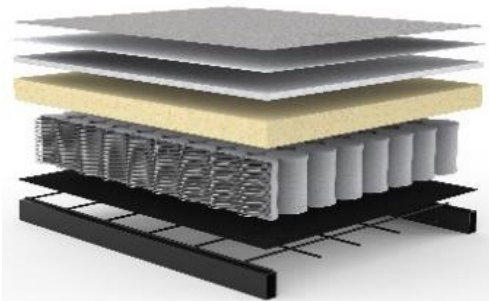

### Stoffwahl für das Schnelllieferprogramm

Lieferzeit ca. 4-5 Wochen

518-ELEGANCE  
GREEN

596-CORDUROY  
DARK GREY

Lieferzeit für UNFURL LOUNGER im Stoff Ihrer Wahl ca. 12-14 Wochen

Seit über 40 Jahren stellt INNOVATION™ Matratzen her,  
mit großer Sorgfalt und entsprechendem Qualitätsbewußtsein.  
Die verarbeiteten Materialien sind schadstofffrei.

## Taschenfederkern-Matratze

Stoffbezug  
Polyesterfilz  
Fillabdeckung  
Schaumstoff  
Taschenfederkern  
Polyesterfilz  
Metallgitter  
Stahlrahmen

Sie wünschen mehr Schlafkomfort?

Dann empfehlen wir, einen Blick auf unseren **TOPPER mit Aufbewahrungsbezug** zu werfen.