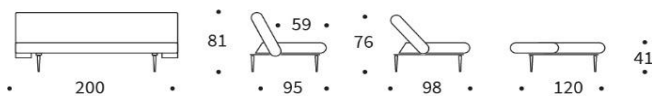

UNFURL

Sofa mit Schlaffunktion

- Rückenlehne 3fach verstellbar zum Sitzen, Relaxen und Schlafen
- Matratze Taschenfederkern 10 cm
- Gestell Metall, matt schwarz
- Füße Styletto, Holz dunkel
- Bezug glatter Bezug, nicht abnehmbar

Schnelllieferprogramm im Stoff Ihrer Wahl

	Schnelllieferprogramm	im Stoff Ihrer Wahl
Schlafsofa UNFURL	765 €	885 €
Liegefläche: ca. 120 x 200 cm		

Stoffwahl für das Schnelllieferprogramm

Lieferzeit ca. 4-5 Wochen