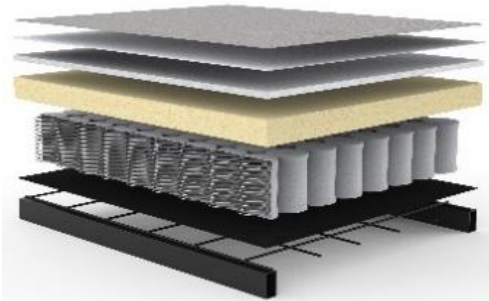

UNFURL

Sofa mit Schlaffunktion

- Rückenlehne 3fach verstellbar zum Sitzen, Relaxen und Schlafen
- Matratze Taschenfederkern 10 cm
- Gestell Metall, matt schwarz
- Füße Styletto, Holz dunkel
- Bezug glatter Bezug, nicht abnehmbar

Schnelllieferprogramm im Stoff Ihrer Wahl

	Schnelllieferprogramm	im Stoff Ihrer Wahl
Schlafsofa UNFURL	765 €	885 €
Liegefläche: ca. 120 x 200 cm		

Stoffwahl für das Schnelllieferprogramm

Lieferzeit ca. 4-5 Wochen

217-FLASHTEX
LIGHT-GREY

514-NIST
BLACK

554-SOFT
MUSTARD-FLOWER

Lieferzeit für UNFURL im Stoff Ihrer Wahl ca. 12-14 Wochen

Seit über 40 Jahren stellt INNOVATION™ Matratzen her,
mit großer Sorgfalt und entsprechendem Qualitätsbewußtsein.
Die verarbeiteten Materialien sind schadstofffrei.

Im Sitz und Rücken von UNFURL:

Taschenfederkern-Matratze

Stoffbezug
Polsterfilz
Fillabdeckung
Schaumstoff
Taschenfederkern
Polsterfilz
Metallgitter
Stahlrahmen

Sie wünschen mehr Schlafkomfort?

Dann empfehlen wir, einen Blick auf unseren **TOPPER mit Aufbewahrungsbezug** zu werfen.