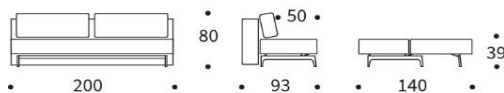

www.innovation-sofas.com
shop@innovation-sofas.com

TRYM

Sofa mit Schlaffunktion

Matratze	Taschenfederkern 12 cm
Rückenkissen	Feder/Flocke-Mischung im Kammernsystem, Bezüge abnehmbar
Stauraumbezug	wird mitgeliefert, Montage im Sofa optional
Gestell	Stahl, matt schwarz
Füße	Vollholz Eiche natur lackiert
Bezug	nicht abnehmbar

	Schnelllieferprogramm	im Stoff Ihrer Wahl
Schlafsofa TRYM Liegefläche ca. 140 x 200 cm	1.365 €	1.515 €
Nackenstütze FLIP Höhe + Winkel verstellbar	135 €	135 €

Stoffwahl für das Schnelllieferprogramm

Lieferzeit ca. 4-5 Wochen