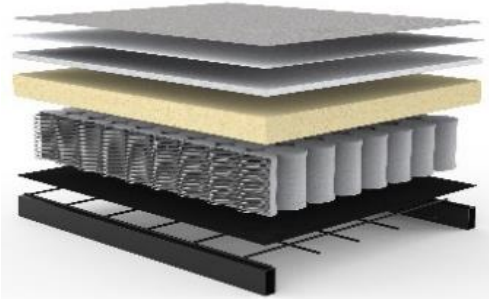

www.innovation-sofas.com
shop@innovation-sofas.com

TRYM

Sofa mit Schlaffunktion

Matratze	Taschenfederkern 12 cm
Rückenkissen	Feder/Flocke-Mischung im Kammernsystem, Bezüge abnehmbar
Stauraumbezug	wird mitgeliefert, Montage im Sofa optional
Gestell	Stahl, matt schwarz
Füße	Vollholz Eiche natur lackiert
Bezug	nicht abnehmbar

	Schnelllieferprogramm	im Stoff Ihrer Wahl
Schlafsofa TRYM Liegefläche ca. 140 x 200 cm	1.365 €	1.515 €
Nackenstütze FLIP Höhe + Winkel verstellbar	135 €	135 €

Stoffwahl für das Schnelllieferprogramm

Lieferzeit ca. 4-5 Wochen

521-MIXED-DANCE
GREY

577-KENYA
DARK GREY

Lieferzeit für TRYM im Stoff Ihrer Wahl ca. 12-14 Wochen

Seit über 40 Jahren stellt INNOVATION™ Matratzen her,
mit großer Sorgfalt und entsprechendem Qualitätsbewußtsein.
Die verarbeiteten Materialien sind schadstofffrei.

Im Sitz und Rücken von TRYM:

Taschenfederkern-Matratze

Stoffbezug
Polsterfilz
Fillabdeckung
Schaumstoff
Taschenfederkern
Polsterfilz
Metallgitter
Stahlrahmen

Sie wünschen mehr Schlafkomfort?

Dann empfehlen wir, einen Blick auf unseren **TOPPER mit Aufbewahrungsbezug** zu werfen.