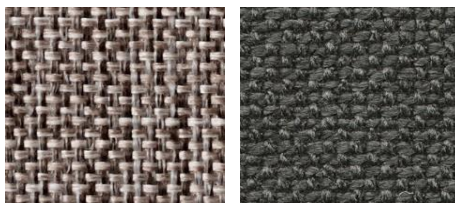

www.innovation-sofas.com
shop@innovation-sofas.com

TRYM

Sofa mit Schlaffunktion

Matratze	Taschenfederkern 12 cm
Rückenkissen	Feder/Flocke-Mischung im Kammernsystem, Bezüge abnehmbar
Stauraumbezug	wird mitgeliefert, Montage im Sofa optional
Gestell	Stahl, matt schwarz
Füße	Vollholz Eiche natur lackiert
Bezug	nicht abnehmbar

	Schnelllieferprogramm	im Stoff Ihrer Wahl
Schlafsofa TRYM Liegefläche ca. 140 x 200 cm	1.365 €	1.515 €
Nackenstütze FLIP Höhe + Winkel verstellbar	135 €	135 €

Stoffwahl für das Schnelllieferprogramm

Lieferzeit ca. 4-5 Wochen

521-MIXED-DANCE
GREY

577-KENYA
DARK GREY

Lieferzeit für TRYM im Stoff Ihrer Wahl ca. 12-14 Wochen

Seit über 40 Jahren stellt INNOVATION™ Matratzen her,
mit großer Sorgfalt und entsprechendem Qualitätsbewußtsein.
Die verarbeiteten Materialien sind schadstofffrei.