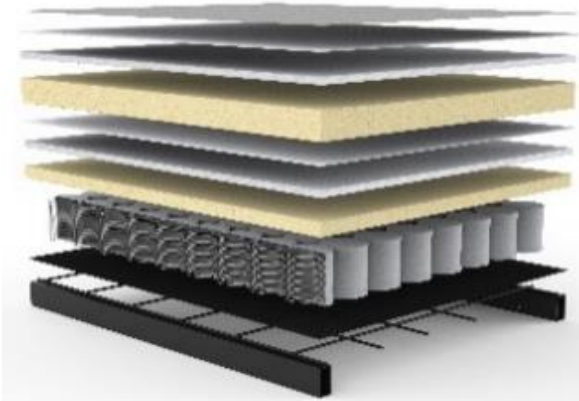

535-BOUCLÉ
 FOREST GREEN

282-AVELLA
 WARM GREY

Seit über 50 Jahren stellt INNOVATION LIVING™ Matratzen her, mit großer Sorgfalt und entsprechendem Qualitätsbewußtsein. Die verarbeiteten Materialien sind schadstofffrei.

Im Sitz und Rücken von TRIPI:

Dual-Taschenfederkern-Matratze

- Stoffbezug
- Polsterfilz
- Füllabdeckung
- Schaumstoff
- Polsterfilz
- Füllabdeckung
- Schaumstoff
- Taschenfederkern
- Polsterfilz
- Metallgitter
- Stahlrahmen