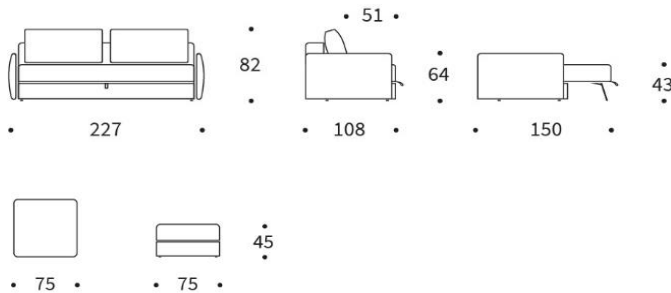

INNOVATION LIVING
 CONCEPT STORES

Dunckerstr. 5 • 10437 Berlin
 +49 (0)30 - 4435 1414

www.innovation-sofas.com
 shop@innovation-sofas.com

TRIFI

Sofa mit Schlaffunktion
 und großem Bettkasten

Matratze	Dual-Taschenfederkern
Bettkasten	großer Bettkasten ist im Untergestell integriert
Stützfüße	Stahl mattschwarz, öffnen sich automatisch beim Vorziehen der Matratze
Bezug	glatter Bezug, nicht abnehmbar
Rückenkissen	Feder-Flocken-Mix, abnehmbare Bezüge
Armlehne	Polsterarmlehne

TRIFI Sofa
 Liegefläche ca. 150 x 200 cm

Nackenstütze FLIP
 Höhe + Winkel verstellbar

Hocker **CORNILA**
 75 x 75 cm mit Stauraum

Stoffwahl für das Schnelllieferprogramm

565-TWIST
 GRANITE

318-CORDUFINÉ
 BEIGE

Dapper Kissen

ca. 45 x 45 cm

Dapper Kissen

ca. 40 x 60 cm

Dapper Kissen

ca. 50 x 80 cm

Dapper Kissen

ca. 60 x 60 cm

Circle Kissen

ca. Ø 40 cm

Circle Kissen

ca. Ø 45 cm