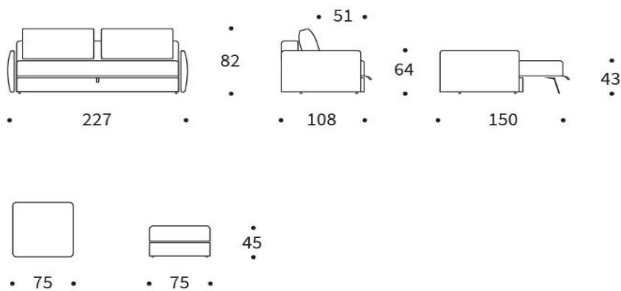

SCHLAFSOFAS - SLYDERS

Vom Sofa zum Bett in 10 Sekunden

TRIPi

Sofa mit Schlaffunktion
und großem Bettkasten

Matratzenbreite	Sitz ca. 80 cm, Rückenlehne ca. 65 cm
Matratze	Dual-Taschenfederkern 12 cm
Bettkasten	großer Bettkasten ist im Untergestell integriert
Stützfüße	Metall mattschwarz, öffnen sich automatisch beim Vorziehen der Matratze
Bezug	glatter Bezug, nicht abnehmbar
Rückenkissen	abnehmbare Bezüge
Armlehne	Polsterarmlehne

	Schnellliefer- programm	im Stoff Ihrer Wahl
--	------------------------------------	------------------------

Sofa	1.775 €	1.995 €
Liegefläche ca. 145 x 200 cm		
Nackenstütze FLIP	135 €	135 €
Höhe + Winkel verstellbar		
Hocker CORNILA	435 €	535 €
75 x 75 cm mit Stauraum		