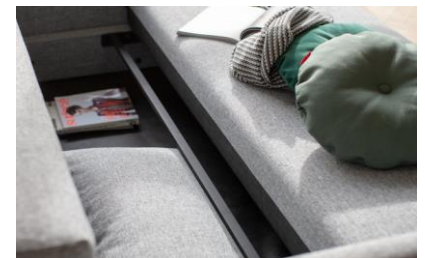

SCHLAFSOFAS - SLYDERS

Vom Sofa zum Bett in 10 Sekunden

TRIPi

Sofa mit Schlaffunktion
und großem Bettkasten

Matratzenbreite	Sitz ca. 80 cm, Rückenlehne ca. 65 cm
Matratze	Dual-Taschenfederkern 12 cm
Bettkasten	großer Bettkasten ist im Untergestell integriert
Stützfüße	Metall mattschwarz, öffnen sich automatisch beim Vorziehen der Matratze
Bezug	glatter Bezug, nicht abnehmbar
Rückenkissen	abnehmbare Bezüge
Armlehne	Polsterarmlehne

	Schnellliefer- programm	im Stoff Ihrer Wahl
--	------------------------------------	------------------------

Sofa	1.775 €	1.995 €
Liegefläche ca. 145 x 200 cm		
Nackenstütze FLIP	135 €	135 €
Höhe + Winkel verstellbar		
Hocker CORNILA	435 €	535 €
75 x 75 cm mit Stauraum		