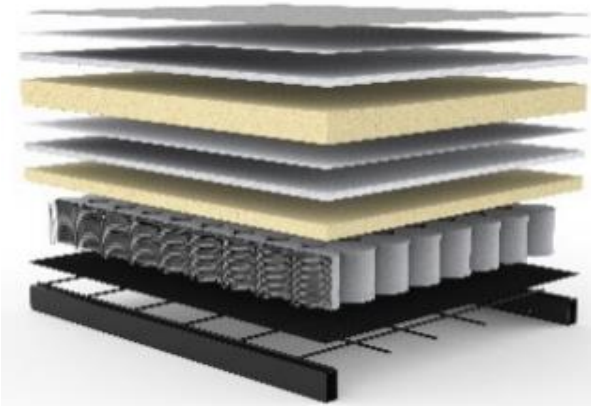

SCHLAFSOFAS - SLYDERS

Vom Sofa zum Bett in 10 Sekunden

TRIPi

Sofa mit Schlaffunktion
und großem Bettkasten

Matratzenbreite	Sitz ca. 80 cm, Rückenlehne ca. 65 cm
Matratze	Dual-Taschenfederkern 12 cm
Bettkasten	großer Bettkasten ist im Untergestell integriert
Stützfüße	Metall mattschwarz, öffnen sich automatisch beim Vorziehen der Matratze
Bezug	glatter Bezug, nicht abnehmbar
Rückenkissen	abnehmbare Bezüge
Armlehne	Polsterarmlehne

	Schnellliefer- programm	im Stoff Ihrer Wahl
--	------------------------------------	------------------------

Sofa	1.775 €	1.995 €
Liegefläche ca. 145 x 200 cm		
Nackenstütze FLIP	135 €	135 €
Höhe + Winkel verstellbar		
Hocker CORNILA	435 €	535 €
75 x 75 cm mit Stauraum		

Stoffwahl für das Schnelllieferprogramm

565-TWIST
GRANITE

525-MIXED-DANCE
LIGHT-BLUE

INNOVATION™

Seit über 40 Jahren stellt INNOVATION™ Matratzen her,
mit großer Sorgfalt und entsprechendem Qualitätsbewußtsein.
Die verarbeiteten Materialien sind schadstofffrei.

Im Sitz und Rücken von TRIPI:

Dual-Taschenfederkern-Matratze

Stoffbezug
Polyesterfilz
Fillabdeckung
Schaumstoff
Polyesterfilz
Fillabdeckung
Schaumstoff
Taschenfederkern
Polyesterfilz
Metallgitter
Stahlrahmen