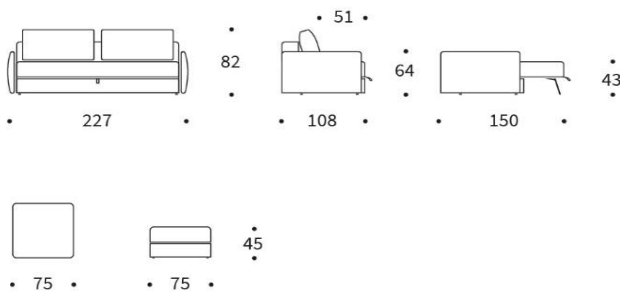

## TRIPi

Sofa mit Schlaffunktion  
und großem Bettkasten

Matratzenbreite	Sitz ca. 80 cm, Rückenlehne ca. 65 cm
Matratze	Dual-Taschenfederkern 12 cm
Bettkasten	großer Bettkasten ist im Untergestell integriert
Stützfüße	Metall mattschwarz, öffnen sich automatisch beim Vorziehen der Matratze
Bezug	glatter Bezug, nicht abnehmbar
Rückenkissen	abnehmbare Bezüge
Armlehne	Polsterarmlehne

	Schnelllieferprogramm	im Stoff Ihrer Wahl
--	-----------------------	---------------------

<b>Sofa</b>	<b>1.775 €</b>	1.995 €
Liegefläche ca. 145 x 200 cm		
<b>Nackenstütze FLIP</b>	<b>135 €</b>	135 €
Höhe + Winkel verstellbar		
Hocker <b>CORNILA</b>	<b>435 €</b>	535 €
75 x 75 cm mit Stauraum		

**Topper für TRIPI:**  
ca. 140 x 200 x 5 cm

200 €