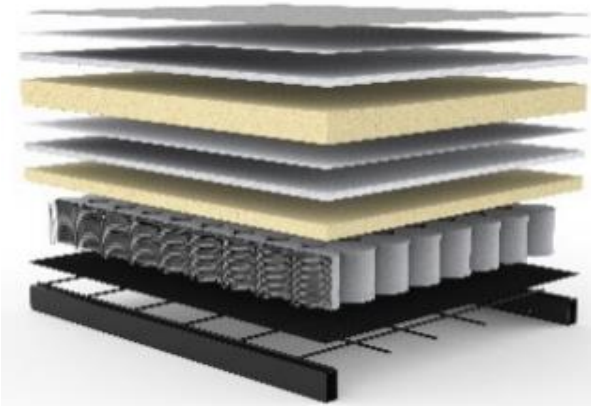

## TRIPi

Sofa mit Schlaffunktion  
und großem Bettkasten

Matratzenbreite	Sitz ca. 80 cm, Rückenlehne ca. 65 cm
Matratze	Dual-Taschenfederkern 12 cm
Bettkasten	großer Bettkasten ist im Untergestell integriert
Stützfüße	Metall mattschwarz, öffnen sich automatisch beim Vorziehen der Matratze
Bezug	glatter Bezug, nicht abnehmbar
Rückenkissen	abnehmbare Bezüge
Armlehne	Polsterarmlehne

	Schnelllieferprogramm	im Stoff Ihrer Wahl
--	-----------------------	---------------------

<b>Sofa</b>	<b>1.775 €</b>	1.995 €
Liegefläche ca. 145 x 200 cm		
<b>Nackenstütze FLIP</b>	<b>135 €</b>	135 €
Höhe + Winkel verstellbar		
Hocker <b>CORNILA</b>	<b>435 €</b>	535 €
75 x 75 cm mit Stauraum		

### Stoffwahl für das Schnelllieferprogramm

Lieferzeit ca. 4-5 Wochen

565-TWIST  
GRANITE

525-MIXED-DANCE  
LIGHT-BLUE

Lieferzeit für TRIPi im Stoff Ihrer Wahl ca. 7-8 Wochen

## Dual-Taschenfederkern-Matratze

Stoffbezug  
Polyesterfilz  
Fillabdeckung  
Schaumstoff  
Polyesterfilz  
Fillabdeckung  
Schaumstoff  
Taschenfederkern  
Polyesterfilz  
Metallgitter  
Stahlrahmen

Sie wünschen mehr Schlafkomfort?