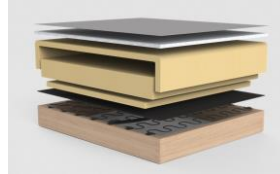

TOKEY - MIT SCHMALER ARMLEHNE

Leichtfüßige Eleganz mit großem Komfort

Gestell	FSC-zertifiziertes Buchenholz, verzahnt
Unterbau	Nosagfederung
Sitzkissen	OEKO-tex Schaumstoffe im Sandwichaufbau, OEKO-tex hochelastischer Schaumstoff + Fiberfill
Fuß	Stahl, pulverbeschichtet schwarz