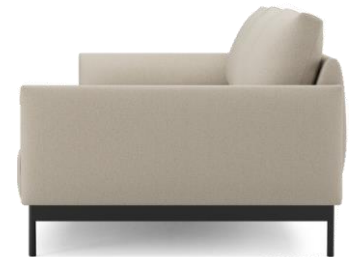

TOKEY - MIT SCHMALER ARMLEHNE

Leichtfüßige Eleganz mit großem Komfort

Gestell	FSC-zertifiziertes Buchenholz, verzahnt
Unterbau	Nosagfederung
Sitzkissen	OEKO-tex Schaumstoffe im Sandwichaufbau, OEKO-tex hochelastischer Schaumstoff + Fiberfill
Fuß	Stahl, pulverbeschichtet schwarz

Breite	Sitzelement	75 cm oder 90 cm	Sitztiefe	65 cm	mit Rückenkissen
	Chaiselounge	90 cm		145 cm	
Tiefe	Armlehne	19 cm	Sitzhöhe	38 cm	
	Sitzelement	100 cm		Armlehne	59 cm
	Chaiselounge	185 cm			

TOKEY - Varianten mit 75 cm Breite -- Anordnung von links nach rechts

Variante B2		Variante B3		Variante B4	
2-Sitzer 75 cm + Chaiselounge 90 cm seitenverkehrt montierbar		Chaiselounge 90 cm + 3-Sitzer 75 cm seitenverkehrt montierbar		Chaiselounge 90 cm + 2-Sitzer 75 cm + Chaiselounge 90 cm	
Stoffgruppe	€	Stoffgruppe	€	Stoffgruppe	€
1	2.318	1	2.948	1	3.360
2	2.398	2	3.050	2	3.464
3	2.466	3	3.134	3	3.556
4	2.554	4	3.246	4	3.670
5	2.672	5	3.394	5	3.828
6	2.792	6	3.544	6	3.988