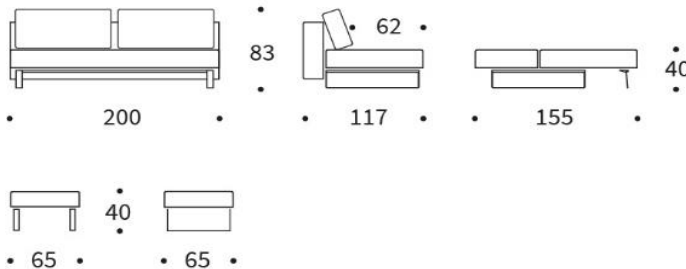

SUPREMAX DELUXE EXCESS LOUNGER

Schlafsofa mit Hocker

Matratze	Excess Taschenfederkern mit 5 cm hochelastischer Schaumstoffauflage
Bezug	kassettenförmige Steppung, nicht abnehmbar
Rückenkissen	Feder/Flocke-Mischung im Kammernsystem, Bezüge abnehmbar
Fuß	Metallkufen hochglanzverchromt

SUPREMAX Sofa

Liegefläche
ca. 155 x 200 cm

Hocker

Sitzfläche
ca. 65 x 65 cm

Nackensstütze FLIP

Höhe + Winkel verstellbar

Stoffwahl für das Schnelllieferprogramm

528 MIXED-DANCE
BLUE

Werfen Sie einen Blick auf unsere **EXTRAS:**

Der **INNO Topper** für SUPREMAX ca. 160 x 200 x 5 cm
Hergestellt aus PU-Schaum, 5 cm stark
Bezug aus atmungsaktivem Polyestergewebe,
waschbar bis 60° Celsius

Lagerung im mitgelieferten Rollbezug
mit Klettbandverschluß und Griff

Die **Matratzenauflage**
ca. 160 x 200 x 2 cm

Armlehnkissen Ellipse (2 Stück) ca. 13 x 25 x 55 cm

Armlehnkissen Rolle (2 Stück) ca. Ø 25 x 55 cm