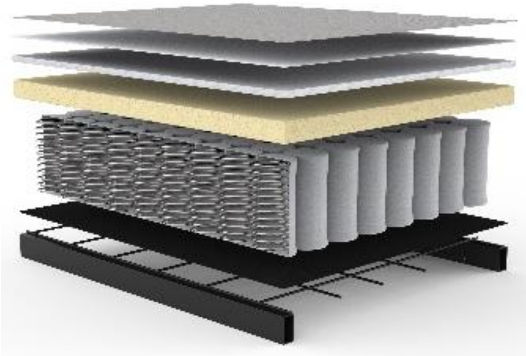

SUPREMAX DELUXE EXCESS LOUNGER

Schlafsofa mit Hocker

Matratze	Excess Taschenfederkern mit 5 cm hochelastischer Schaumstoffauflage
Bezug	kassettenförmige Steppung, nicht abnehmbar
Rückenkissen	Feder/Flocke-Mischung im Kammernsystem, Bezüge abnehmbar
Fuß	Metallkufen hochglanzverchromt

SUPREMAX Sofa

Liegefläche
ca. 155 x 200 cm

Hocker

Sitzfläche
ca. 65 x 65 cm

Nackensstütze FLIP

Höhe + Winkel verstellbar

Stoffwahl für das Schnelllieferprogramm

528 MIXED-DANCE
BLUE

Im Sitz und Rücken von SUPREMAX:
EXCESS Taschenfederkern-Matratze

- Stoffbezug
- Polsterfilz
- Fillabdeckung
- Schaumstoff
- Taschenfederkern
- Polsterfilz
- Metallgitter
- Stahlrahmen

Sie wünschen mehr Schlaf-Komfort?

Werfen Sie einen Blick auf unsere **EXTRAS:**

Der **INNO Topper** für SUPREMAX ca. 160 x 200 x 5 cm
Hergestellt aus PU-Schaum, 5 cm stark
Bezug aus atmungsaktivem Polyestergewebe,
waschbar bis 60° Celsius