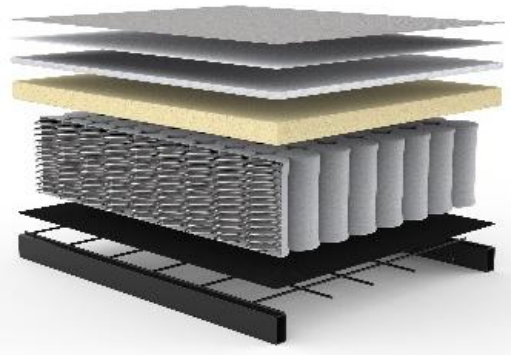

## SUPREMAX DELUXE EXCESS LOUNGER

Schlafsofa mit Hocker

Matratze	Excess Taschenfederkern mit 5 cm hochelastischer Schaumstoffauflage
Bezug	kassettenförmige Steppung, nicht abnehmbar
Rückenkissen	Feder/Flocke-Mischung im Kammernsystem, Bezüge abnehmbar
Fuß	Metallkufen hochglanzverchromt

### Stoffwahl für das Schnelllieferprogramm

528 MIXED-DANCE  
 BLUE

563 TWIST  
 CHARCOAL

587 PHOBOS  
 MOCHA

Seit über 50 Jahren stellt INNOVATION LIVING™ Matratzen her, mit großer Sorgfalt und entsprechendem Qualitätsbewußtsein. Die verarbeiteten Materialien sind schadstofffrei.

Im Sitz und Rücken von SUPREMAX:  
**EXCESS Taschenfederkern-Matratze**

Stoffbezug  
 Polyesterfilz  
 Füllabdeckung  
 Schaumstoff  
 Taschenfederkern  
 Polyesterfilz  
 Metallgitter  
 Stahlrahmen

**Sie wünschen mehr Schlaf-Komfort?**

Werfen Sie einen Blick auf unsere **EXTRAS:**

Der **INNO Topper** für SUPREMAX ca. 160 x 200 x 5 cm  
 Hergestellt aus PU-Schaum, 5 cm stark  
 Bezug aus atmungsaktivem Polyestergewebe,  
 waschbar bis 60° Celsius