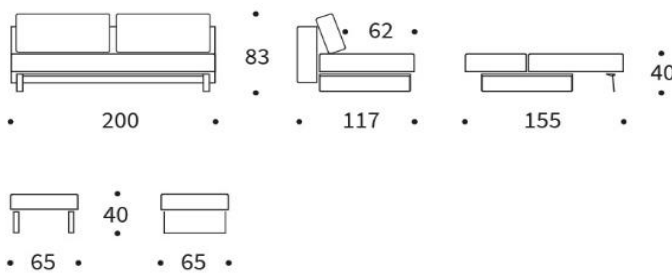

## SUPREMAX DELUXE EXCESS LOUNGER

Schlafsofa mit Hocker

Matratze	Excess Taschenfederkern mit 5 cm hochelastischer Schaumstoffauflage
Bezug	kassettenförmige Steppung, nicht abnehmbar
Rückenkissen	Feder/Flocke-Mischung im Kammernsystem, Bezüge abnehmbar
Fuß	Metallkufen hochglanzverchromt

### SUPREMAX Sofa

Liegefläche  
 ca. 155 x 200 cm

### Hocker

Sitzfläche  
 ca. 65 x 65 cm

**Dapper Kissen**

ca. 60 x 60 cm