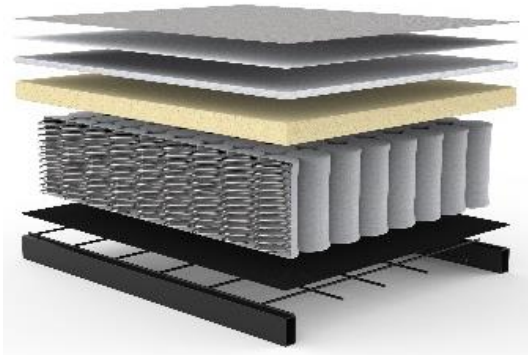

SUPREMAX DELUXE EXCESS LOUNGER

Matratze	Excess Taschenfederkern 16 cm mit 5 cm hochelastischer Schaumstoffauflage
Bezug	kassettenförmige Steppung, nicht abnehmbar
Rückenkissen	Lose Rückenkissen, Bezüge abnehmbar
Gestell	Metall matt schwarz
Fuß	Metallkufen hochglanzverchromt

	Schnellliefer- programm	im Stoff Ihrer Wahl
Sofa Liegefläche ca. 155 x 200 cm	1.379 €	1.595 €
Hocker Sitzfläche ca. 65 x 65 cm	335 €	365 €
Nackentütze FLIP Höhe + Winkel verstellbar	135 €	135 €

Stoffwahl für das Schnelllieferprogramm

Lieferzeit ca. 4-5 Wochen

528-MIXED-DANCE
BLUE

563-TWIST
CHARCOAL

Lieferzeit für SUPREMAX im Stoff Ihrer Wahl ca. 12-14 Wochen

Seit über 40 Jahren stellt INNOVATION™ Matratzen her,
mit großer Sorgfalt und entsprechendem Qualitätsbewußtsein.
Die verarbeiteten Materialien sind schadstofffrei.

Im Sitz und Rücken von SUPREMAX:
EXCESS Taschenfederkern-Matratze

Stoffbezug
Polsterfilz
Fillabdeckung
Schaumstoff
Taschenfederkern
Polsterfilz
Metallgitter
Stahlrahmen

Sofa und Hocker werden nach diesem Vorbild hergestellt.