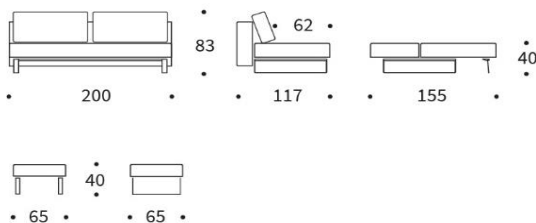

SCHLAFSOFAS - SLYDERS

Vom Sofa zum Bett in 10 Sekunden

DeinSchlafsofa GmbH
Dunckerstr. 5 • 10437 Berlin
030 - 4435 1414

Öffnungszeiten
Montag bis Freitag 10:30 - 19 Uhr
Samstag 10:30 - 18 Uhr

www.innovation-sofas.com
shop@innovation-sofas.com

SUPREMAX DELUXE EXCESS LOUNGER

Matratze	Excess Taschenfederkern 16 cm mit 5 cm hochelastischer Schaumstoffauflage
Bezug	kassettenförmige Steppung, nicht abnehmbar
Rückenkissen	Lose Rückenkissen, Bezüge abnehmbar
Gestell	Metall matt schwarz
Fuß	Metallkufen hochglanzverchromt

	Schnellliefer- programm	im Stoff Ihrer Wahl
Sofa Liegefläche ca. 155 x 200 cm	1.379 €	1.595 €
Hocker Sitzfläche ca. 65 x 65 cm	335 €	365 €
Nackentütze FLIP Höhe + Winkel verstellbar	135 €	135 €

Stoffwahl für das Schnelllieferprogramm

Lagerung im mitgelieferten Rollbezug
mit Klettbandverschluß und Griff

Topper für SUPREMAX:

ca. 160 x 200 x 5 cm

240 €