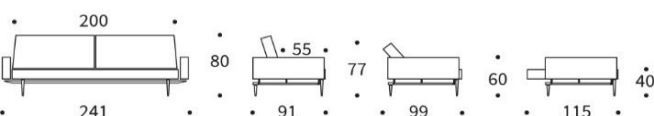

SPLITBACK

Modulares multifunktionales Sofaprogramm mit Schlaffunktion

Sofa	Mittig geteilte Rückenlehne, 3-fach verstellbar zum Sitzen, Relaxen und Schlafen
Sessel	3-fach verstellbare Rückenlehne
Matratze	Taschenfederkern
Füße/Armlehnen	siehe Varianten
Rahmen	Stahl matt schwarz
Bezug	kassettenförmige Steppung, nicht abnehmbar

Sessel mit Standardfuß

Liegefläche: ca. 90 x 115 cm

Sessel mit Fuß 'EIK'

Liegefläche: ca. 90 x 115 cm

Sessel mit Armlehnen 'FREJ'

Liegefläche: ca. 90 x 115 cm

Sofa ohne Armlehnen mit Standardfuß

Liegefläche: ca. 115 x 200 cm

Sofa ohne Armlehnen mit Fuß 'EIK'

Liegefläche: ca. 115 x 200 cm

Sofa mit Polsterarmlehnen

Liegefläche: ca. 115 x 200 cm

Sofa mit Holzarmlehnen 'FREJ'

Liegefläche: ca. 115 x 200 cm

SPLITBACK mit Polsterarmlehne

SPLITBACK ohne Armlehne

Für Modelle mit Polsterarmlehne und ohne Armlehne

STYLETTO
hell

STYLETTO
dunkel

STYLETTO
schwarz

CHROMBÜGEL
(Sitzhöhe 39 cm)

Varianten EIK / FREJ

EIK hell