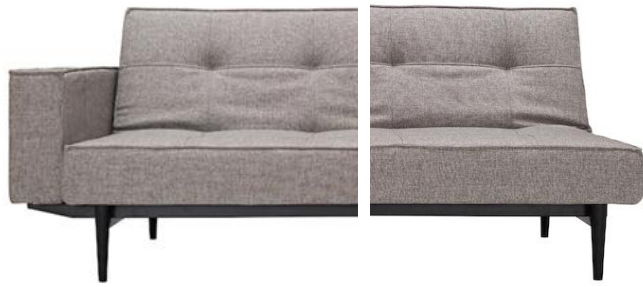

SPLITBACK

Modulares multifunktionales Sofaprogramm mit Schlaffunktion

Sofa	Mittig geteilte Rückenlehne, 3-fach verstellbar zum Sitzen, Relaxen und Schlafen
Sessel	3-fach verstellbare Rückenlehne
Matratze	Taschenfederkern
Füße/Armlehnen	siehe Varianten
Rahmen	Stahl matt schwarz
Bezug	kassettenförmige Steppung, nicht abnehmbar

Sessel mit Standardfuß

Liegefläche: ca. 90 x 115 cm

Sessel mit Fuß 'EIK'

Liegefläche: ca. 90 x 115 cm

Sessel mit Armlehnen 'FREJ'

Liegefläche: ca. 90 x 115 cm

Sofa ohne Armlehnen mit Standardfuß

Liegefläche: ca. 115 x 200 cm

Sofa ohne Armlehnen mit Fuß 'EIK'

Liegefläche: ca. 115 x 200 cm

Sofa mit Polsterarmlehnen

Liegefläche: ca. 115 x 200 cm

Sofa mit Holzarmlehnen 'FREJ'

Liegefläche: ca. 115 x 200 cm

SPLITBACK mit Polsterarmlehne

SPLITBACK ohne Armlehne

Für Modelle mit Polsterarmlehne und ohne Armlehne

STYLETTO
hell

STYLETTO
dunkel

STYLETTO
schwarz

CHROMBÜGEL
(Sitzhöhe 39 cm)

Varianten EIK / FREJ

EIK hell