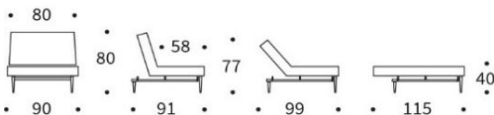

SPLITBACK

Modulares multifunktionales Sofaprogramm mit Schlaffunktion

Sofa	Mittig geteilte Rückenlehne, 3-fach verstellbar zum Sitzen, Relaxen und Schlafen
Sessel	3-fach verstellbare Rückenlehne
Matratze	Taschenfederkern
Füße/Armlehnen	siehe Varianten
Rahmen	Stahl matt schwarz
Bezug	kassettenförmige Steppung, nicht abnehmbar

Sessel mit Standardfuß

Liegefläche: ca. 90 x 115 cm

Sessel mit Fuß 'EIK'

Liegefläche: ca. 90 x 115 cm

Sessel mit Armlehnen 'FREJ'

Liegefläche: ca. 90 x 115 cm

Sofa ohne Armlehnen mit Standardfuß

Liegefläche: ca. 115 x 200 cm

Sofa ohne Armlehnen mit Fuß 'EIK'

Liegefläche: ca. 115 x 200 cm

Sofa mit Polsterarmlehnen

Liegefläche: ca. 115 x 200 cm

Sofa mit Holzarmlehnen 'FREJ'

Liegefläche: ca. 115 x 200 cm

SPLITBACK mit Polsterarmlehne

SPLITBACK ohne Armlehne

Für Modelle mit Polsterarmlehne und ohne Armlehne

STYLETTO
hell

STYLETTO
dunkel

STYLETTO
schwarz

CHROMBÜGEL
(Sitzhöhe 39 cm)

Varianten EIK / FREJ

EIK hell