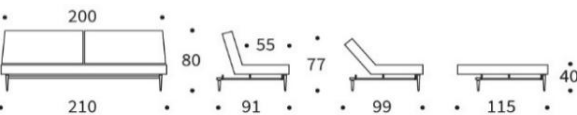

Sessel mit Standardfuß

Liegefläche: ca. 90 x 115 cm

Sessel mit Fuß 'EIK'

Liegefläche: ca. 90 x 115 cm

Sessel mit Armlehnen 'FREJ'

Liegefläche: ca. 90 x 115 cm

Sofa ohne Armlehnen mit Standardfuß

Liegefläche: ca. 115 x 200 cm

Sofa ohne Armlehnen mit Fuß 'EIK'

Liegefläche: ca. 115 x 200 cm

Sofa mit Polsterarmlehnen

Liegefläche: ca. 115 x 200 cm

Sofa mit Holzarmlehnen 'FREJ'

Liegefläche: ca. 115 x 200 cm

SPLITBACK mit Polsterarmlehne

SPLITBACK ohne Armlehne

Für Modelle mit Polsterarmlehne und ohne Armlehne

STYLETTO
hell

STYLETTO
dunkel

STYLETTO
schwarz

CHROMBÜGEL
(Sitzhöhe 39 cm)

Varianten EIK / FREJ

EIK hell