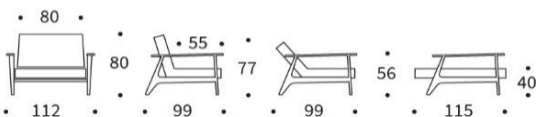

SPLITBACK

Modulares multifunktionales Sofaprogramm mit Schlaffunktion

Sofa	Mittig geteilte Rückenlehne, 3-fach verstellbar zum Sitzen, Relaxen und Schlafen
Sessel	3-fach verstellbare Rückenlehne
Matratze	Taschenfederkern
Füße/Armlehnen	siehe Varianten
Rahmen	Stahl matt schwarz
Bezug	kassettenförmige Steppung, nicht abnehmbar

Sessel mit Standardfuß

Liegefläche: ca. 90 x 115 cm

Sessel mit Fuß 'EIK'

Liegefläche: ca. 90 x 115 cm

Sessel mit Armlehnen 'FREJ'

Liegefläche: ca. 90 x 115 cm

Sofa ohne Armlehnen mit Standardfuß

Liegefläche: ca. 115 x 200 cm

Sofa ohne Armlehnen mit Fuß 'EIK'

Liegefläche: ca. 115 x 200 cm

Sofa mit Polsterarmlehnen

Liegefläche: ca. 115 x 200 cm

Sofa mit Holzarmlehnen 'FREJ'

Liegefläche: ca. 115 x 200 cm

SPLITBACK mit Polsterarmlehne

SPLITBACK ohne Armlehne

Für Modelle mit Polsterarmlehne und ohne Armlehne

STYLETTO
hell

STYLETTO
dunkel

STYLETTO
schwarz

CHROMBÜGEL
(Sitzhöhe 39 cm)

Varianten EIK / FREJ

EIK hell