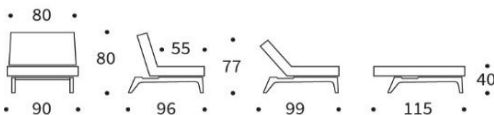

SPLITBACK

Modulares multifunktionales Sofaprogramm mit Schlaffunktion

Sofa	Mittig geteilte Rückenlehne, 3-fach verstellbar zum Sitzen, Relaxen und Schlafen
Sessel	3-fach verstellbare Rückenlehne
Matratze	Taschenfederkern
Füße/Armlehnen	siehe Varianten
Rahmen	Stahl matt schwarz
Bezug	kassettenförmige Steppung, nicht abnehmbar

Sessel mit Standardfuß

Liegefläche: ca. 90 x 115 cm

Sessel mit Fuß 'EIK'

Liegefläche: ca. 90 x 115 cm

Sessel mit Armlehnen 'FREJ'

Liegefläche: ca. 90 x 115 cm

Sofa ohne Armlehnen mit Standardfuß

Liegefläche: ca. 115 x 200 cm

Sofa ohne Armlehnen mit Fuß 'EIK'

Liegefläche: ca. 115 x 200 cm

Sofa mit Polsterarmlehnen

Liegefläche: ca. 115 x 200 cm

Sofa mit Holzarmlehnen 'FREJ'

Liegefläche: ca. 115 x 200 cm

SPLITBACK mit Polsterarmlehne

SPLITBACK ohne Armlehne

Für Modelle mit Polsterarmlehne und ohne Armlehne

STYLETTO
hell

STYLETTO
dunkel

STYLETTO
schwarz

CHROMBÜGEL
(Sitzhöhe 39 cm)

Varianten EIK / FREJ

EIK hell