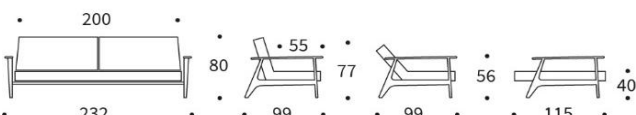

SPLITBACK

Modulares multifunktionales Sofaprogramm mit Schlaffunktion

Sofa	Mittig geteilte Rückenlehne, 3-fach verstellbar zum Sitzen, Relaxen und Schlafen
Sessel	3-fach verstellbare Rückenlehne
Matratze	Taschenfederkern
Füße/Armlehnen	siehe Varianten
Rahmen	Stahl matt schwarz
Bezug	kassettenförmige Steppung, nicht abnehmbar

Sessel mit Standardfuß

Liegefläche: ca. 90 x 115 cm

Sessel mit Fuß 'EIK'

Liegefläche: ca. 90 x 115 cm

Sessel mit Armlehnen 'FREJ'

Liegefläche: ca. 90 x 115 cm

Sofa ohne Armlehnen mit Standardfuß

Liegefläche: ca. 115 x 200 cm

Sofa ohne Armlehnen mit Fuß 'EIK'

Liegefläche: ca. 115 x 200 cm

Sofa mit Polsterarmlehnen

Liegefläche: ca. 115 x 200 cm

Sofa mit Holzarmlehnen 'FREJ'

Liegefläche: ca. 115 x 200 cm

SPLITBACK mit Polsterarmlehne

SPLITBACK ohne Armlehne

Für Modelle mit Polsterarmlehne und ohne Armlehne

STYLETTO
hell

STYLETTO
dunkel

STYLETTO
schwarz

CHROMBÜGEL
(Sitzhöhe 39 cm)

Varianten EIK / FREJ

EIK hell