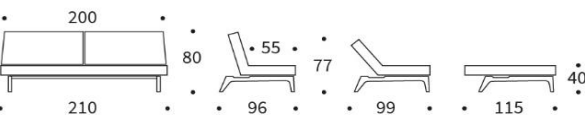

SPLITBACK

Modulares multifunktionales Sofaprogramm mit Schlaffunktion

Sofa	Mittig geteilte Rückenlehne, 3-fach verstellbar zum Sitzen, Relaxen und Schlafen
Sessel	3-fach verstellbare Rückenlehne
Matratze	Taschenfederkern
Füße/Armlehnen	siehe Varianten
Rahmen	Stahl matt schwarz
Bezug	kassettenförmige Steppung, nicht abnehmbar

Sessel mit Standardfuß

Liegefläche: ca. 90 x 115 cm

Sessel mit Fuß 'EIK'

Liegefläche: ca. 90 x 115 cm

Sessel mit Armlehnen 'FREJ'

Liegefläche: ca. 90 x 115 cm

Sofa ohne Armlehnen mit Standardfuß

Liegefläche: ca. 115 x 200 cm

Sofa ohne Armlehnen mit Fuß 'EIK'

Liegefläche: ca. 115 x 200 cm

Sofa mit Polsterarmlehnen

Liegefläche: ca. 115 x 200 cm

Sofa mit Holzarmlehnen 'FREJ'

Liegefläche: ca. 115 x 200 cm

SPLITBACK mit Polsterarmlehne

SPLITBACK ohne Armlehne

Für Modelle mit Polsterarmlehne und ohne Armlehne

STYLETTO
hell

STYLETTO
dunkel

STYLETTO
schwarz

CHROMBÜGEL
(Sitzhöhe 39 cm)

Varianten EIK / FREJ

EIK hell