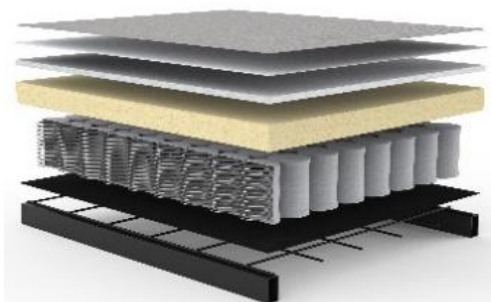

SLY

Sofa mit Schlaffunktion

Matratze	Taschenfederkern
Stauraumbezug	wird mitgeliefert, Montage im Sofa optional
Bezug	glatter Bezug, seitlicher Stehsaum, nicht abnehmbar
Rückenkissen	lose, Bezug abnehmbar
Fuß	Stahl mattschwarz
Stauraumbezug	wird mitgeliefert, Montage im Sofa optional

SLY Sofa

Liegefläche ca. 140 x 200 cm

Nackenstütze FLIP

Höhe + Winkel verstellbar

Stoffwahl für das Schnelllieferprogramm

359 TAURA
 CAPPUCCINO

527 MIXED DANCE
 NATURAL

528 MIXED-DANCE
 BLUE

Im Sitz und Rücken von SLY:
Taschenfederkern-Matratze

Stoffbezug
 Polyesterfilz
 Füllabdeckung
 Schaumstoff
 Taschenfederkern
 Polyesterfilz
 Metallgitter
 Stahlrahmen

Sie wünschen mehr Schlaf-Komfort?

Werfen Sie einen Blick auf unsere **EXTRAS**:

Der **INNO Topper** für SLY ca. 140 x 200 x 5 cm
 Hergestellt aus PU-Schaum, 5 cm stark
 Bezug aus atmungsaktivem Polyestergewebe,
 waschbar bis 60° Celsius

Lagerung im mitgelieferten Rollbezug
 mit Klettbandverschluß und Griff
 oder im großen Bettkasten