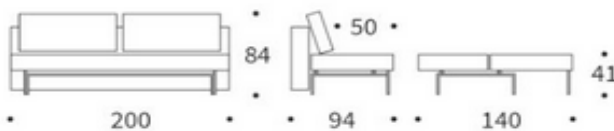

SLY

Sofa mit Schlaffunktion

Matratze	Taschenfederkern
Stauraumbezug	wird mitgeliefert, Montage im Sofa optional
Bezug	glatter Bezug, seitlicher Stehsaum, nicht abnehmbar
Rückenkissen	lose, Bezug abnehmbar
Fuß	Stahl mattschwarz
Stauraumbezug	wird mitgeliefert, Montage im Sofa optional

SLY Sofa

Liegefläche ca. 140 x 200 cm

Nackenstütze FLIP

Höhe + Winkel verstellbar

Stoffwahl für das Schnelllieferprogramm

359 TAURA
 CAPPUCCINO

527 MIXED DANCE
 NATURAL

528 MIXED-DANCE
 BLUE