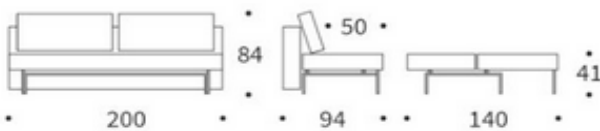

SLY

Sofa mit Schlaffunktion

Matratze	Taschenfederkern
Stauraumbezug	wird mitgeliefert, Montage im Sofa optional
Bezug	glatter Bezug, seitlicher Stehsaum, nicht abnehmbar
Rückenkissen	lose, Bezug abnehmbar
Fuß	Stahl mattschwarz
Stauraumbezug	wird mitgeliefert, Montage im Sofa optional

SLY Sofa

Liegefläche ca. 140 x 200 cm

Nackenstütze FLIP

Höhe + Winkel verstellbar

Stoffwahl für das Schnelllieferprogramm

359 TAURA
CAPPUCCINO

527 MIXED DANCE
NATURAL

528 MIXED-DANCE
BLUE