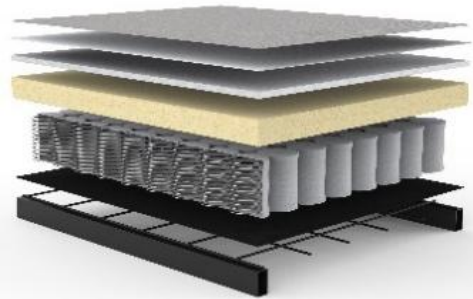

Seit über 50 Jahren stellt INNOVATION LIVING™ Matratzen her, mit großer Sorgfalt und entsprechendem Qualitätsbewußtsein. Die verarbeiteten Materialien sind schadstofffrei.

Im Sitz und Rücken von SLY:

Taschenfederkern-Matratze

- Stoffbezug
- Polsterfilz
- Füllabdeckung
- Schaumstoff
- Taschenfederkern
- Polsterfilz
- Metallgitter
- Stahlrahmen

Sie wünschen mehr Schlaf-Komfort?

Werfen Sie einen Blick auf unsere **EXTRAS:**

Der **INNO Topper** für SLY ca. 140 x 200 x 5 cm
Hergestellt aus PU-Schaum, 5 cm stark
Bezug aus atmungsaktivem Polyestergewebe,
waschbar bis 60° Celsius

Lagerung im mitgelieferten Rollbezug
mit Klettbandverschluß und Griff
oder im großen Bettkasten

Die **Matratzenauflage**
ca. 140 x 200 x 2 cm