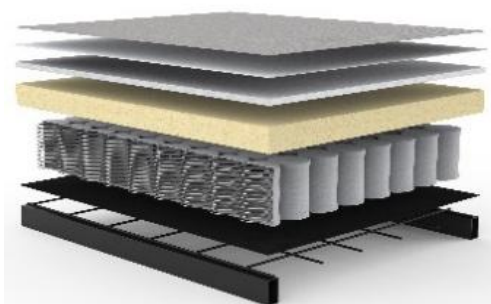

INNOVATION LIVING™

Seit über 50 Jahren stellt INNOVATION LIVING™ Matratzen her, mit großer Sorgfalt und entsprechendem Qualitätsbewußtsein. Die verarbeiteten Materialien sind schadstofffrei.

Im Sitz und Rücken von SLY WOOD:

Taschenfederkern-Matratze

Stoffbezug
Polsterfilz
Fillabdeckung
Schaumstoff
Taschenfederkern
Polsterfilz
Metallgitter
Stahlrahmen

Sie wünschen mehr Schlaf-Komfort?

Werfen Sie einen Blick auf unsere **EXTRAS**:

Der **INNO Topper** für SLY WOOD ca. 140 x 200 x 5 cm
Hergestellt aus PU-Schaum, 5 cm stark
Bezug aus atmungsaktivem Polyestergewebe,
waschbar bis 60° Celsius

Lagerung im mitgelieferten Rollbezug
mit Klettbandverschluß und Griff
oder im großen Bettkasten

Die **Matratzenauflage**
ca. 140 x 200 x 2 cm