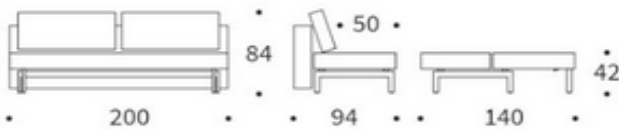

## SLY WOOD

Sofa mit Schlaffunktion

Matratze	Taschenfederkern
Stauraumbezug	wird mitgeliefert, Montage im Sofa optional
Bezug	glatter Bezug, seitlicher Stehsaum, nicht abnehmbar
Gestell/Fuß	Eiche hell
Rückenkissen	lose, Bezug abnehmbar
Stauraumbezug	wird mitgeliefert, Montage im Sofa optional

**SLY WOOD Sofa**  
 Liegefläche ca. 140 x 200 cm

**Nackenstütze FLIP**  
 Höhe + Winkel verstellbar

### Armlehnkissen Ellipse (2 Stück)

ca. 13 x 25 x 55 cm

### Armlehnkissen Rolle (2 Stück)

ca. Ø 25 x 55 cm