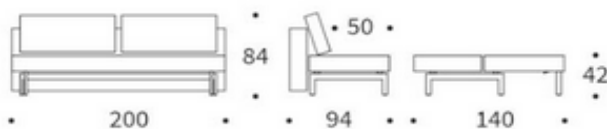

INNOVATION LIVING
 CONCEPT STORES

Dunckerstr. 5 • 10437 Berlin
 +49 (0)30 - 4435 1414

www.innovation-sofas.com
 shop@innovation-sofas.com

SLY WOOD

Sofa mit Schlaffunktion

Matratze	Taschenfederkern
Stauraumbezug	wird mitgeliefert, Montage im Sofa optional
Bezug	glatter Bezug, seitlicher Stehsaum, nicht abnehmbar
Gestell/Fuß	Eiche hell
Rückenkissen	lose, Bezug abnehmbar
Stauraumbezug	wird mitgeliefert, Montage im Sofa optional

SLY WOOD Sofa
 Liegefläche ca. 40 x 200 cm

Nackenstütze FLIP
 Höhe + Winkel verstellbar

Stoffwahl für das Schnelllieferprogramm

359 TAURA
 CAPPUCCINO

527 MIXED DANCE
 NATURAL

528 MIXED-DANCE
 BLUE

563 TWIST
 CHARCOAL