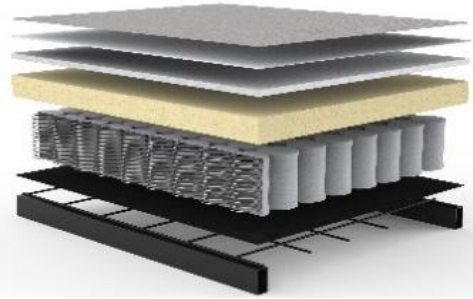

INNOVATION LIVING
 CONCEPT STORES

Dunckerstr. 5 • 10437 Berlin
 +49 (0)30 - 4435 1414

www.innovation-sofas.com
 shop@innovation-sofas.com

SLY WOOD

Sofa mit Schlaffunktion

Matratze	Taschenfederkern
Stauraumbezug	wird mitgeliefert, Montage im Sofa optional
Bezug	glatter Bezug, seitlicher Stehsaum, nicht abnehmbar
Gestell/Fuß	Eiche hell
Rückenkissen	lose, Bezug abnehmbar
Stauraumbezug	wird mitgeliefert, Montage im Sofa optional

SLY WOOD Sofa
 Liegefläche ca. 40 x 200 cm

Nackenstütze FLIP
 Höhe + Winkel verstellbar

Stoffwahl für das Schnelllieferprogramm

359 TAURA
 CAPPUCCINO

527 MIXED DANCE
 NATURAL

528 MIXED-DANCE
 BLUE

563 TWIST
 CHARCOAL

Seit über 50 Jahren stellt INNOVATION LIVING™ Matratzen her, mit großer Sorgfalt und entsprechendem Qualitätsbewußtsein. Die verarbeiteten Materialien sind schadstofffrei.

Im Sitz und Rücken von SLY WOOD:

Taschenfederkern-Matratze

- Stoffbezug
- Polsterfilz
- Füllabdeckung
- Schaumstoff
- Taschenfederkern
- Polsterfilz
- Metallgitter
- Stahlrahmen

Sie wünschen mehr Schlaf-Komfort?

Werfen Sie einen Blick auf unsere **EXTRAS:**