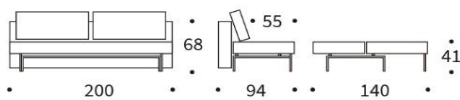

SCHLAFSOFAS - SLYDERS

Vom Sofa zum Bett in 10 Sekunden

SLY

Sofa mit Schlaffunktion

Matratze Taschenfederkern 12 cm
 Stauraumbezug wird mitgeliefert, Montage im Sofa optional
 Bezug glatter Bezug, seitlicher Stehsaum, nicht abnehmbar
 Gestell/Füße Metall mattschwarz
 oder Metall anthrazit

DeinSchlafsofa GmbH
 Dunckerstr. 5 • 10437 Berlin
 030 - 4435 1414

Öffnungszeiten
 Montag bis Freitag 10:30 - 19 Uhr
 Samstag 10:30 - 18 Uhr

www.innovation-sofas.com
 shop@innovation-sofas.com

	Schnelllieferprogramm	im Stoff Ihrer Wahl
Sofa	940 €	1.125 €
Liegefläche ca. 140 x 200 cm		
Nackenstütze FLIP	135 €	135 €
Höhe + Winkel verstellbar		