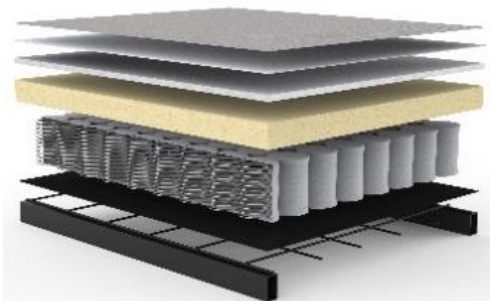

SCHLAFSOFAS - SLYDERS

Vom Sofa zum Bett in 10 Sekunden

SLY

Sofa mit Schlaffunktion

Matratze Taschenfederkern 12 cm
 Stauraumbezug wird mitgeliefert, Montage im Sofa optional
 Bezug glatter Bezug, seitlicher Stehsaum, nicht abnehmbar
 Gestell/Füße Metall mattschwarz
 oder Metall anthrazit

Stoffwahl für das Schnelllieferprogramm

Lieferzeit ca. 4-5 Wochen

576- KENYA
BORDEAUX

525-MIXED-DANCE
LIGHT-BLUE

528-MIXED-DANCE
BLUE

563-TWIST
CHARCOAL

Lieferzeit für SLY im Stoff Ihrer Wahl ca. 12-14 Wochen

INNOVATION™

Seit über 40 Jahren stellt INNOVATION™ Matratzen her,
mit großer Sorgfalt und entsprechendem Qualitätsbewußtsein.
Die verarbeiteten Materialien sind schadstofffrei.

Im Sitz und Rücken von SLY:

Taschenfederkern-Matratze

Stoffbezug
Polyesterfilz
Fillabdeckung
Schaumstoff
Taschenfederkern
Polyesterfilz
Metallgitter
Stahlrahmen

Sie wünschen mehr Schlafkomfort?

Dann empfehlen wir, einen Blick auf unseren **TOPPER mit Aufbewahrungsbezug** zu werfen.