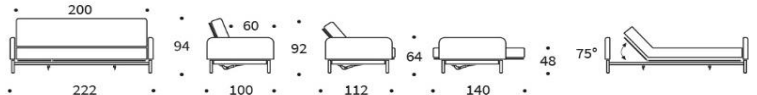

Multifunktional.
Kreieren Sie Ihr individuelles Sofabett.

DeinSchlafsofa GmbH
Dunckerstr. 5 • 10437 Berlin
030 - 4435 1414

Öffnungszeiten
Montag bis Freitag 10:30 - 19 Uhr
Samstag 10:30 - 18 Uhr

www.innovation-sofas.com
shop@innovation-sofas.com

RONIA

Sofabett mit einteiliger Matratze
Liegefläche ca. 140 x 200 cm

• PRODUKTMERKMALE

Bezugstoff	alle Stoffe, lieferbar in 4-5 Wochen	Unterkonstruktion	Lattenrost mit Federleisten
Heftung	Faden schwarz	Rückenlehne	3fach verstellbar
Gestell	Metall, matt schwarz	Rückengestellbezug	wird mitgeliefert
Fuß	Vollholz Eiche, natur lackiert	Stauraumbezug	wird mitgeliefert, Montage optional
Armlehne	Polsterarmlehne, ca. 9 cm breit	Kopfteil	in Schlafposition 4fach verstellbar
			Montage wahlweise rechts oder links

• WÄHLEN SIE IHRE MATRATZE

CLASSIC NORDIC

- mit gewähltem Bezugstoff fest versteppt, Heftung sichtbar
- mit Wechselbezug im gewählten Bezugstoff, Heftung nicht sichtbar

Bezug nicht abnehmbar	1.010 €
Bezug abnehmbar	1.070 €