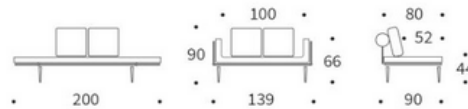

INNOVATION LIVING
CONCEPT STORES

Dunckerstr. 5 • 10437 Berlin
+49 (0)30 - 4435 1414

www.innovation-sofas.com
shop@innovation-sofas.com

versteppt

mit Wechselbezug

ohne Rückenkissen

ROLLO

Daybed mit einteiliger Matratze
Liegefläche ca. 80 x 200 cm

WÄHLEN SIE IHRE MATRATZE

CLASSIC - Sitzhöhe ca. 39 cm

- mit gewähltem Bezugstoff fest versteppt, Heftung sichtbar
- mit Wechselbezug im gewählten Bezugstoff, Heftung nicht sichtbar

Bezug nicht abnehmbar
Bezug abnehmbar

TASCHENFEDERKERN - Sitzhöhe ca. 41 cm

- mit gewähltem Bezugstoff fest versteppt, Heftung sichtbar
- mit Wechselbezug im gewählten Bezugstoff, Heftung nicht sichtbar

Bezug nicht abnehmbar
Bezug abnehmbar