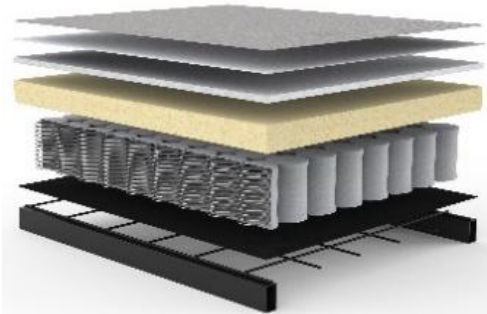

RECAST - STYLETTO DUNKEL

Modulares multifunktionales Sofaprogramm mit Schlaffunktion

Matratze	Taschenfederkern
Armlehnen	optional Formholzarmlehnen
Füße	Styletto Fuß Holz dunkel
Bezug	glatter Bezug mit Knöpfen, nicht abnehmbar
Stauraumbezug	wird mitgeliefert, Montage im Sofa optional
Rückenkissen	lose, Bezug abnehmbar

RECAST Sofa ohne Armlehnen
 Liegefläche: ca. 140 x 200 cm

RECAST Sofa mit Formholzarmlehnen
 Liegefläche: ca. 140 x 200 cm

RECAST Hocker

Nackenstütze FLIP
 Höhe + Winkel verstellbar

Stoffwahl für das Schnelllieferprogramm

536 BOUCLÉ
 OCHRE

357 TAURA
 OFF WHITE

STYLETTO HOLZ
 DUNKEL

ARMLEHNE WALNUS:

Seit über 50 Jahren stellt INNOVATION LIVING™ Matratzen her, mit großer Sorgfalt und entsprechendem Qualitätsbewußtsein. Die verarbeiteten Materialien sind schadstofffrei.

Im Sitz und Rücken von RECAST:
Taschenfederkern-Matratze

- Stoffbezug
- Polsterfilz
- Fillabdeckung
- Schaumstoff
- Taschenfederkern
- Polsterfilz
- Metallgitter
- Stahlrahmen

Sie wünschen mehr Schlaf-Komfort?