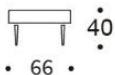

RECAST Sofa ohne Armlehnen
 Liegefläche: ca. 140 x 200 cm

RECAST Sofa mit Formholzarmlehnen
 Liegefläche: ca. 140 x 200 cm

RECAST Hocker

Nackenstütze FLIP
 Höhe + Winkel verstellbar

Stoffwahl für das Schnelllieferprogramm