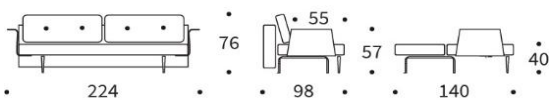

RECAST Sofa ohne Armlehnen
 Liegefläche: ca. 140 x 200 cm

RECAST Sofa mit Formholzarmlehnen
 Liegefläche: ca. 140 x 200 cm

RECAST Hocker

Nackenstütze FLIP
 Höhe + Winkel verstellbar

Stoffwahl für das Schnelllieferprogramm