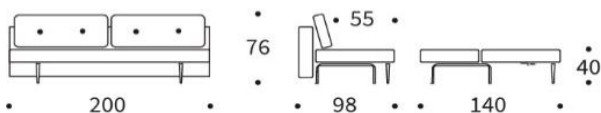

RECAST - STYLETTO DUNKEL

Modulares multifunktionales Sofaprogramm mit Schlaffunktion

Matratze	Taschenfederkern
Armlehnen	optional Formholzarmlehnen
Füße	Styletto Fuß Holz dunkel
Bezug	glatter Bezug mit Knöpfen, nicht abnehmbar
Stauraumbezug	wird mitgeliefert, Montage im Sofa optional
Rückenkissen	lose, Bezug abnehmbar

RECAST Sofa ohne Armlehnen
 Liegefläche: ca. 140 x 200 cm

RECAST Sofa mit Formholzarmlehnen
 Liegefläche: ca. 140 x 200 cm

RECAST Hocker

Nackenstütze FLIP
 Höhe + Winkel verstellbar

Stoffwahl für das Schnelllieferprogramm

Werfen Sie einen Blick auf unsere **EXTRAS:**

Der **INNO Topper** für RECAST ca. 140 x 200 x 5 cm
 Hergestellt aus PU-Schaum, 5 cm stark
 Bezug aus atmungsaktivem Polyestergewebe, waschbar bis 60° Celsius