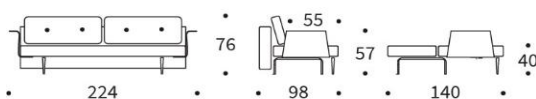

### RECAST Sofa ohne Armlehnen

Liegefläche: ca. 140 x 200 cm

### RECAST Sofa mit Formholzarmlehnen

Liegefläche: ca. 140 x 200 cm