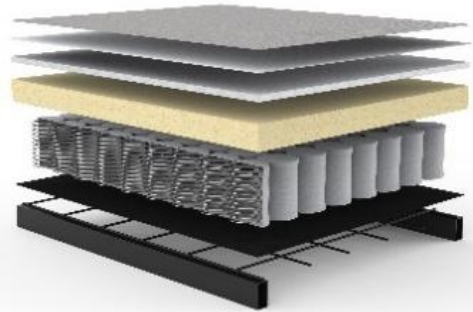

### Nackenstütze FLIP

Höhe + Winkel verstellbar

### Stoffwahl für das Schnelllieferprogramm

536 BOUCLÉ  
 OCHRE

357 TAURA  
 OFF WHITE

STYLETTO HOLZ  
 DUNKEL

ARMLEHNE  
 WALNUSS

Seit über 50 Jahren stellt INNOVATION LIVING™ Matratzen her, mit großer Sorgfalt und entsprechendem Qualitätsbewußtsein. Die verarbeiteten Materialien sind schadstofffrei.

Im Sitz und Rücken von RECAST:  
**Taschenfederkern-Matratze**

Stoffbezug  
 Polsterfilz  
 Fillabdeckung  
 Schaumstoff  
 Taschenfederkern  
 Polsterfilz  
 Metallgitter  
 Stahlrahmen

**Sie wünschen mehr Schlaf-Komfort?**