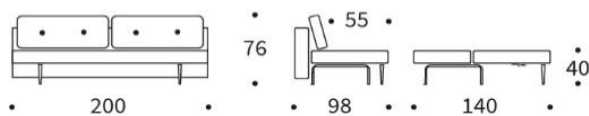

### RECAST Sofa ohne Armlehnen

Liegefläche: ca. 140 x 200 cm

### RECAST Sofa mit Formholzarmlehnen

Liegefläche: ca. 140 x 200 cm