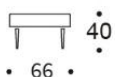

INNOVATION LIVING
CONCEPT STORES

Dunckerstr. 5 • 10437 Berlin
+49 (0)30 - 4435 1414

www.innovation-sofas.com
shop@innovation-sofas.com

RECAST - STYLETTO DUNKEL

Modulares multifunktionales Sofaprogramm mit Schlaffunktion

Matratze	Taschenfederkern
Armlehnen	optional Formholzarmlehnen
Füße	Styletto Fuß Holz dunkel
Bezug	glatter Bezug mit Knöpfen, nicht abnehmbar
Stauraumbezug	wird mitgeliefert, Montage im Sofa optional
Rückenkissen	lose, Bezug abnehmbar

RECAST Sofa ohne Armlehnen

Liegefläche: ca. 140 x 200 cm

RECAST Sofa mit Formholzarmlehnen

Liegefläche: ca. 140 x 200 cm

RECAST Hocker

Nackenstütze FLIP

Höhe + Winkel verstellbar

Stoffwahl für das Schnelllieferprogramm