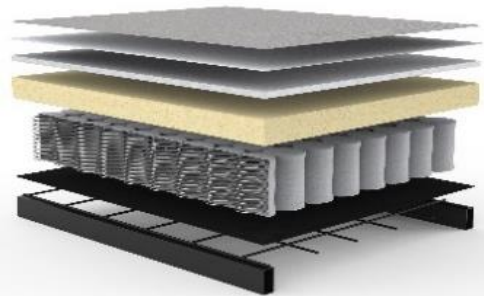

## Stoffwahl für das Schnelllieferprogramm RECAST PLUS

Lieferzeit ca. 4-5 Wochen

515-NIST  
BLUE

552-SOFT  
PACIFIC-PEARL

547-VELVET  
ARMY

Im Sitz und Rücken von RECAST:  
**Taschenfederkern-Matratze**

Stoffbezug  
Polsterfilz  
Fillabdeckung  
Schaumstoff  
Taschenfederkern  
Polsterfilz  
Metallgitter  
Stahlrahmen

Sie wünschen mehr Schlafkomfort?