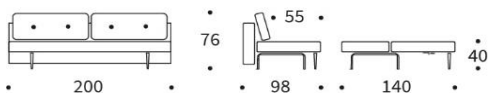

## RECAST PLUS

Modulares multifunktionales Sofaprogramm mit Schlaffunktion

Sofa	Matratzenbreite Sitz 80 cm, Rückenlehne 60 cm
Matratze	Taschenfederkern 10 cm
Armlehnen	siehe Varianten
Gestell/FüÙe	Metall mattschwarz / Styletto Fuß Holz dunkel
Stauraumbezug	wird mitgeliefert, Montage im Sofa optional
Bezug	glatter Bezug mit Knöpfen, nicht abnehmbar
Kopfstütze	optional

	Schnellliefer- programm	im Stoff Ihrer Wahl
--	----------------------------	------------------------

<b>Sofa ohne Armlehnen</b>	<b>825 €</b>	965 €
Liegefläche: ca. 140 x 200 cm		

<b>Sofa mit Formholzarmlehnen</b>	<b>1.020 €</b>	1.160 €
Liegefläche: ca. 140 x 200 cm		