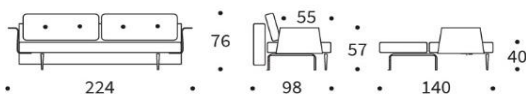

## RECAST PLUS

Modulares multifunktionales Sofaprogramm mit Schlaffunktion

Sofa	Matratzenbreite Sitz 80 cm, Rückenlehne 60 cm
Matratze	Taschenfederkern 10 cm
Armlehnen	siehe Varianten
Gestell/FüÙe	Metall mattschwarz / Styletto Fuß Holz dunkel
Stauraumbezug	wird mitgeliefert, Montage im Sofa optional
Bezug	glatter Bezug mit Knöpfen, nicht abnehmbar
Kopfstütze	optional

	Schnellliefer- programm	im Stoff Ihrer Wahl
--	----------------------------	------------------------

<b>Sofa ohne Armlehnen</b>	<b>825 €</b>	965 €
Liegefläche: ca. 140 x 200 cm		

<b>Sofa mit Formholzarmlehnen</b>	<b>1.020 €</b>	1.160 €
Liegefläche: ca. 140 x 200 cm		