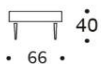

Hocker	250 €	290 €

Nackenstütze FLIP	135 €	135 €
Höhe + Winkel verstellbar