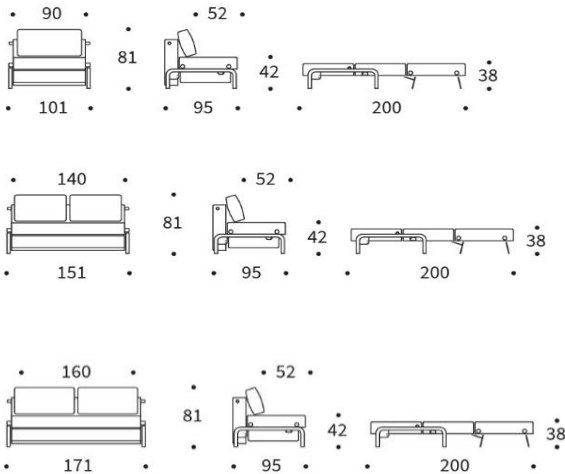

Kompakt & Multifunktional
Perfekt für kleine Räume

RAMONE

Sofa mit Schlaffunktion (Längsschläfer)

Matratze mit Nosagfederung und Kaltschaumauflage
Fuß Rundrohr, Glossy Black
Bezug Glatter Bezug, nicht abnehmbar
Rückenkissen Lose Rückenkissen, Bezüge abnehmbar

DeinSchlafsofa GmbH
Dunckerstr. 5 • 10437 Berlin
030 - 4435 1414

Öffnungszeiten
Montag bis Freitag 10:30 - 19 Uhr
Samstag 10:30 - 18 Uhr

www.innovation-sofas.com
shop@innovation-sofas.com

	Schnelllieferprogramm	im Stoff Ihrer Wahl
Sessel 90 Liegefläche: ca. 90 x 200 cm	795 €	910 €
Sofa 140 Liegefläche: ca. 140 x 200 cm	1.055 €	1.220 €
Sofa 160 Liegefläche: ca. 160 x 200 cm	1.195 €	1.375 €
Nackenstütze FLIP höhen + winkelverstellbar	135 €	135 €

Hergestellt aus PU-Schaum, 5 cm stark
Bezug aus atmungsaktivem Polyestergewebe,
waschbar bis 60° Celsius

Lagerung im mitgelieferten Rollbezug
mit Klettbandverschluß und Griff

Topper für RAMONE:

ca. 140 x 200 x 5 cm