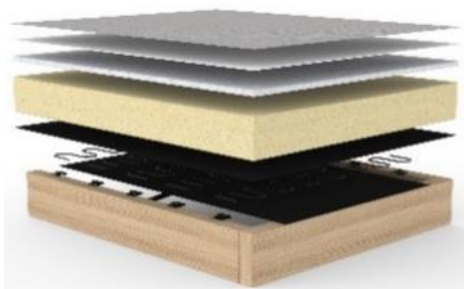

DeinSchlafsofa GmbH
Dunckerstr. 5 • 10437 Berlin
030 - 4435 1414

Öffnungszeiten
Montag bis Freitag 10:30 - 19 Uhr
Samstag 10:30 - 18 Uhr

www.innovation-sofas.com
shop@innovation-sofas.com

	Schnelllieferprogramm	im Stoff Ihrer Wahl
Sessel 90 Liegefläche: ca. 90 x 200 cm	795 €	910 €
Sofa 140 Liegefläche: ca. 140 x 200 cm	1.055 €	1.220 €
Sofa 160 Liegefläche: ca. 160 x 200 cm	1.195 €	1.375 €
Nackenstütze FLIP höhen + winkelverstellbar	135 €	135 €

Stoffwahl für das Schnelllieferprogramm

Lieferzeit ca. 4-5 Wochen

541-VELVET
DARK BLUE

595-CORDUROY
BURNT ORANGE

Lieferzeit für RAMONE im Stoff Ihrer Wahl ca. 7-8 Wochen

INNOVATION™

Seit über 40 Jahren stellt INNOVATION™ Matratzen her,
mit großer Sorgfalt und entsprechendem Qualitätsbewußtsein.
Die verarbeiteten Materialien sind schadstofffrei.

Nosag-Federung fester Sitzkomfort

Stoffbezug
Polyesterfilz
Fillabdeckung
Schaumstoff
Polyesterfilz
Nosag-Feder
Polyesterfilz
Massivholzrahmen

Sie wünschen mehr Schlafkomfort?

Dann empfehlen wir, einen Blick auf unseren **TOPPER mit Aufbewahrungsbezug** zu werfen.

Hergestellt aus PU-Schaum, 5 cm stark
Bezug aus atmungsaktivem Polyestergewebe,
waschbar bis 60° Celsius

Lagerung im mitgelieferten Rollbezug
mit Klettbandverschluß und Griff

Topper für RAMONE:

ca. 140 x 200 x 5 cm