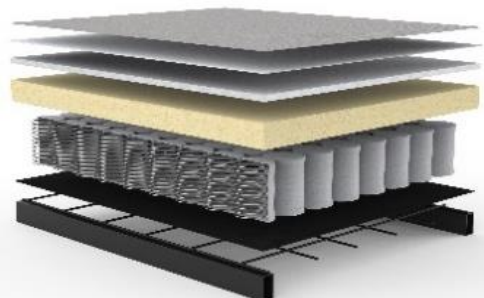

UNIQUE

Designer sofas with an attitude

PUZZLE CUBIC

Sofa mit Schlaffunktion

Rückenlehne 3fach verstellbar zum Sitzen, Relaxen und Schlafen
 Matratze Taschenfederkern TFK 8 cm
 Gestell Metall, matt schwarz
 FüÙe Rundstahl matt schwarz
 Bezug glatter Bezug, nicht abnehmbar

	Schnelllieferprogramm	im Stoff Ihrer Wahl
--	-----------------------	---------------------

Schlafsofa PUZZLE CUBIC	990 €	1.115 €
Liegefläche: ca. 110 x 200 cm		

Topper für PUZZLE	160 €
ca. 120 x 200 x 5 cm	

Stoffwahl für das Schnelllieferprogramm

577-KENYA
DARK GREY

Seit über 40 Jahren stellt INNOVATION™ Matratzen her, mit großer Sorgfalt und entsprechendem Qualitätsbewußtsein. Die verarbeiteten Materialien sind schadstofffrei.

Im Sitz und Rücken von PUZZLE CUBIC:

Taschenfederkern-Matratze

- Stoffbezug
- Polsterfilz
- Fillabdeckung
- Schaumstoff
- Taschenfederkern
- Polsterfilz
- Metallgitter
- Stahlrahmen