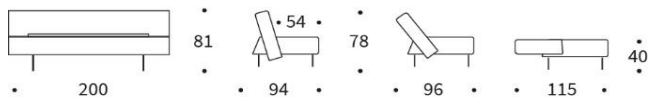

UNIQUE

Designer sofas with an attitude

PUZZLE CUBIC

Sofa mit Schlaffunktion

Rückenlehne 3fach verstellbar zum Sitzen, Relaxen und Schlafen
 Matratze Taschenfederkern TFK 8 cm
 Gestell Metall, matt schwarz
 FüÙe Rundstahl matt schwarz
 Bezug glatter Bezug, nicht abnehmbar

	Schnelllieferprogramm	im Stoff Ihrer Wahl
--	-----------------------	---------------------

Schlafsofa PUZZLE CUBIC	990 €	1.115 €
Liegefläche: ca. 110 x 200 cm		

Topper für PUZZLE	160 €
ca. 120 x 200 x 5 cm	