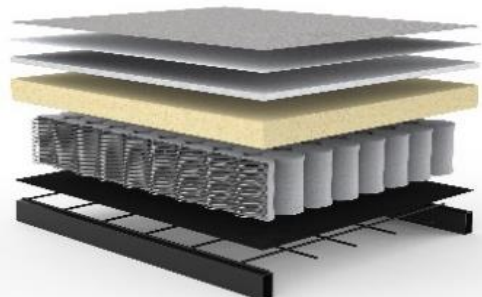

UNIQUE

Designer sofas with an attitude

PUZZLE CUBIC

Sofa mit Schlaffunktion

Rückenlehne	3fach verstellbar zum Sitzen, Relaxen und Schlafen
Matratze	Taschenfederkern TFK 8 cm
Gestell	Metall, matt schwarz
FüÙe	Rundstahl matt schwarz
Bezug	glatter Bezug, nicht abnehmbar

	Schnelllieferprogramm	im Stoff Ihrer Wahl
Schlafsofa PUZZLE CUBIC Liegefläche: ca. 110 x 200 cm	990 €	1.115 €

Topper für PUZZLE **160 €**
ca. 120 x 200 x 5 cm

Stoffwahl für das Schnelllieferprogramm

Lieferzeit ca. 4-5 Wochen

577-KENYA
DARK GREY

Lieferzeit für PUZZLE CUBIC im Stoff Ihrer Wahl ca. 12-14 Wochen

Seit über 40 Jahren stellt INNOVATION™ Matratzen her, mit großer Sorgfalt und entsprechendem Qualitätsbewußtsein. Die verarbeiteten Materialien sind schadstofffrei.

Im Sitz und Rücken von PUZZLE CUBIC:

Taschenfederkern-Matratze

Stoffbezug
Polsterfilz
Fillabdeckung
Schaumstoff
Taschenfederkern
Polsterfilz
Metallgitter
Stahlrahmen

INNOVATION
CONCEPT STORES

DeinSchlafsofa GmbH
Dunckerstr. 5 • 10437 Berlin
030 - 4435 1414