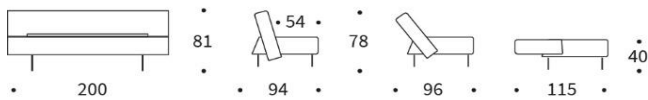

UNIQUE

Designer sofas with an attitude

PUZZLE CUBIC

Sofa mit Schlaffunktion

Rückenlehne	3fach verstellbar zum Sitzen, Relaxen und Schlafen
Matratze	Taschenfederkern TFK 8 cm
Gestell	Metall, matt schwarz
FüÙe	Rundstahl matt schwarz
Bezug	glatter Bezug, nicht abnehmbar

	Schnelllieferprogramm	im Stoff Ihrer Wahl
Schlafsofa PUZZLE CUBIC Liegefläche: ca. 110 x 200 cm	990 €	1.115 €

Topper für PUZZLE **160 €**
ca. 120 x 200 x 5 cm

Stoffwahl für das Schnelllieferprogramm

Lieferzeit ca. 4-5 Wochen

577-KENYA
DARK GREY

Lieferzeit für PUZZLE CUBIC im Stoff Ihrer Wahl ca. 12-14 Wochen

Seit über 40 Jahren stellt INNOVATION™ Matratzen her, mit großer Sorgfalt und entsprechendem Qualitätsbewußtsein. Die verarbeiteten Materialien sind schadstofffrei.