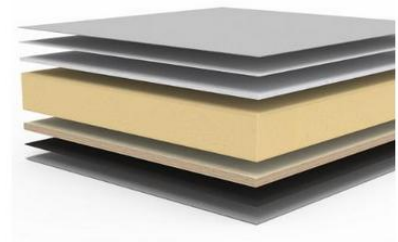

INNOVATION LIVING
 CONCEPT STORES

Dunckerstr. 5 • 10437 Berlin
 +49 (0)30 - 4435 1414

www.innovation-sofas.com
 shop@innovation-sofas.com

PURI

Daybed mit Tisch
 (inkl. 1 Rückenkissen)

Sitzkissen	lose, Öko-Tex-zertifizierter Schaumstoff
Rückenkissen	Kaltschaum/Fiberfill-Mix
Bezüge	komplett abnehm- und waschbar
Füße	Metall, matt schwarz
Tisch	Holz lackiert in wahlweise Eiche Hell' oder 'Walnuss'

PURI Liege mit Tischplatte
 Liegefläche ca. 80 x 195 cm

Extra Rückenkissen

Wechselbezüge für 2 Sitzkissen

Wechselbezug für 1 Rückenkissen

Stoffwahl für das Schnelllieferprogramm

530 BOUCLE
 TAUPE

539 BOUCLÉ
 BEIGE