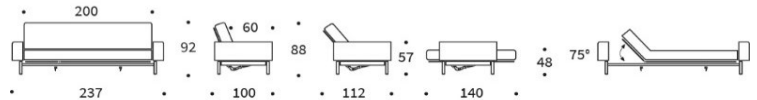

MIMER

Sofabett mit einteiliger Matratze
Liegefläche ca. 140 x 200 cm

• PRODUKTMERKMALE

Bezugstoff	alle Stoffe, lieferbar in 4-5 Wochen	Unterkonstruktion	Lattenrost mit Federleisten
Heftung	Faden schwarz	Rückenlehne	3fach verstellbar
Gestell	Metall, matt schwarz	Rückengestellbezug	wird mitgeliefert
Fuß	Vollholz Eiche, natur lackiert	Kopfteil	in Schlafposition 4fach verstellbar
Armlehne	Polsterarmlehne, ca. 20 cm breit		Montage wahlweise rechts oder links

• WÄHLEN SIE IHRE MATRATZE

CLASSIC NORDIC

- mit gewähltem Bezugstoff fest versteppt, Heftung sichtbar
- mit Wechselbezug im gewählten Bezugstoff, Heftung nicht sichtbar

Bezug nicht abnehmbar	1.105 €
Bezug abnehmbar	1.195 €

hochelastischer Schaumstoff
Taschenfederkern
hochelastischer Schaumstoff
Gesamthöhe ca. 18 cm

Dieses Sofabett wird in Einzelteilen geliefert.
Für die Montage ist eine step-by-step Anleitung beigegefügt.