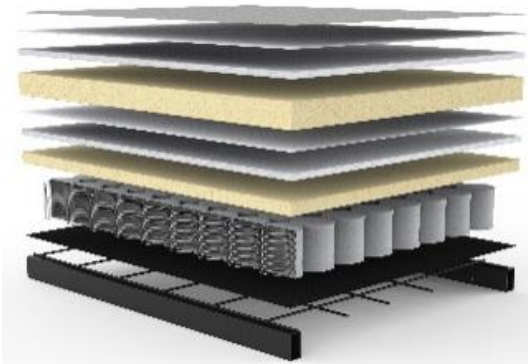

### Stoffwahl für das Schnelllieferprogramm

Lieferzeit ca. 4-5 Wochen

525-MIXED-DANCE  
LIGHT-BLUE

565-TWIST  
GRANITE

Lieferzeit für OTRIS im Stoff Ihrer Wahl ca. 7-8 Wochen

Seit über 40 Jahren stellt INNOVATION™ Matratzen her,  
mit großer Sorgfalt und entsprechendem Qualitätsbewußtsein.  
Die verarbeiteten Materialien sind schadstofffrei.

## Dual Taschenfederkern-Matratze

Stoffbezug  
Polyesterfilz  
Fillabdeckung  
Schaumstoff  
Polyesterfilz  
Fillabdeckung  
Schaumstoff  
Taschenfederkern  
Polyesterfilz  
Metallgitter  
Stahlrahmen

Sie wünschen mehr Schlafkomfort?