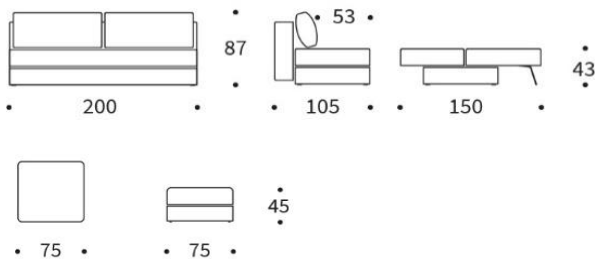

**Sofa OSVALD**  
 mattress size  
 appr. 150 x 200 cm

**Ottoman OSVALD**  
 75 x 75 cm  
 with storage box

**Headrest FLIP**  
 adjustable in height & angle

**Fabrics in stock**

412 ESINA  
 RUST ORANGE

470 YUVENO  
 NATURAL

appr. Ø 25 x 55 cm

**Dapper cushion**

appr. 45 x 45 cm

**Dapper cushion**

appr. 40 x 60 cm

**Dapper cushion**

appr. 50 x 80 cm

**Dapper cushion**

appr. 60 x 60 cm