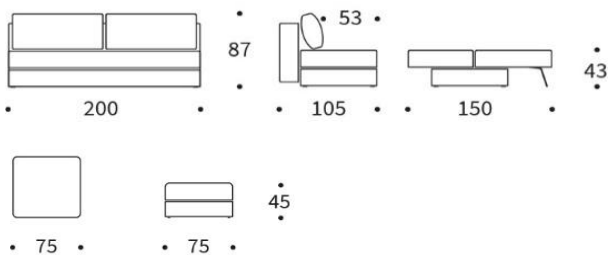

### Sofa OSVALD

Liegefläche ca. 150 x 200 cm

### Hocker CORNILA

75 x 75 cm mit Stauraum

ca. Ø 25 x 55 cm

**Füllung: Feder / Flocke**

**Dapper Kissen**

ca. 45 x 45 cm

**Dapper Kissen**

ca. 40 x 60 cm

**Dapper Kissen**

ca. 50 x 80 cm

**Dapper Kissen**

ca. 60 x 60 cm