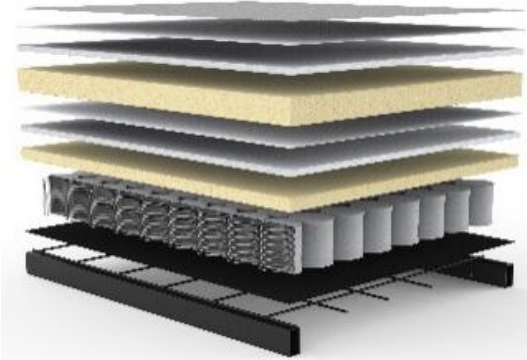

## OSVALD

Sofa mit Schlaffunktion

Matratze	Dual Taschenfederkern
Bezug	glatter Bezug, nicht abnehmbar
Rückenkissen	Feder-Flocken-Mix, abnehmbare Bezüge
Bettkasten	großer Bettkasten ist im Untergestell integriert
Stützfüße	Metall mattschwarz, öffnen sich automatisch beim Vorziehen der Matratze

### Stoffwahl für das Schnelllieferprogramm

412 ESINA  
RUST ORANGE

470 YUVENO  
NATURAL

565 TWIST  
GRANITE

Seit über 50 Jahren stellt INNOVATION LIVING™ Matratzen her, mit großer Sorgfalt und entsprechendem Qualitätsbewußtsein. Die verarbeiteten Materialien sind schadstofffrei.

Im Sitz und Rücken von OSVALD:

**Dual Taschenfederkern-Matratze**

- Stoffbezug
- Polsterfilz
- Fillabdeckung
- Schaumstoff
- Polsterfilz
- Fillabdeckung
- Schaumstoff
- Taschenfederkern
- Polsterfilz
- Metallgitter
- Stahlrahmen

**Sie wünschen mehr Schlaf-Komfort?**

Werfen Sie einen Blick auf unsere **EXTRAS:**

Der **INNO Topper** für OSVALD ca. 150 x 200 x 5 cm  
 Hergestellt aus PU-Schaum, 5 cm stark  
 Bezug aus atmungsaktivem Polyestergewebe, waschbar bis 60° Celsius