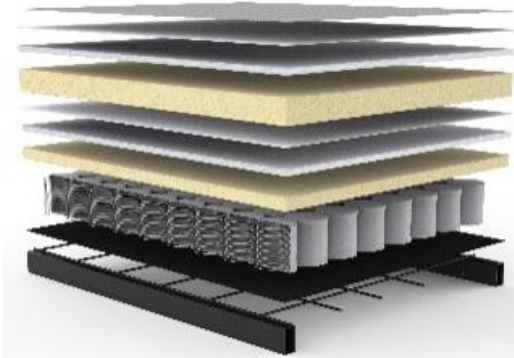

OSVALD

Sofa mit Schlaffunktion

Matratze	Dual Taschenfederkern
Bezug	glatter Bezug, nicht abnehmbar
Rückenkissen	Feder-Flocken-Mix, abnehmbare Bezüge
Bettkasten	großer Bettkasten ist im Untergestell integriert
Stützfüße	Metall mattschwarz, öffnen sich automatisch beim Vorziehen der Matratze

Sofa OSVALD
Liegefläche ca. 150 x 200 cm

Hocker CORNILA
75 x 75 cm mit Stauraum

Nackenstütze FLIP
Höhe + Winkel verstellbar

Stoffwahl für das Schnelllieferprogramm

412 ESINA
RUST ORANGE

470 YUVENO
NATURAL

565 TWIST
GRANITE

Dual Taschenfederkern-Matratze

- Stoffbezug
- Polsterfilz
- Fillabdeckung
- Schaumstoff
- Polsterfilz
- Fillabdeckung
- Schaumstoff
- Taschenfederkern
- Polsterfilz
- Metallgitter
- Stahlrahmen

Sie wünschen mehr Schlaf-Komfort?

Werfen Sie einen Blick auf unsere **EXTRAS:**

Der **INNO Topper** für OSVALD ca. 150 x 200 x 5 cm
 Hergestellt aus PU-Schaum, 5 cm stark
 Bezug aus atmungsaktivem Polyestergewebe, waschbar bis 60° Celsius