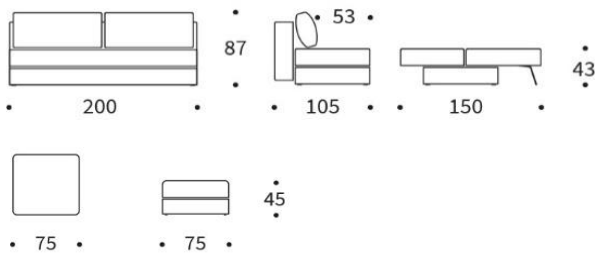

OSVALD

Sofa mit Schlaffunktion

Matratze	Dual Taschenfederkern
Bezug	glatter Bezug, nicht abnehmbar
Rückenkissen	Feder-Flocken-Mix, abnehmbare Bezüge
Bettkasten	großer Bettkasten ist im Untergestell integriert
Stützfüße	Metall mattschwarz, öffnen sich automatisch beim Vorziehen der Matratze

Sofa OSVALD
Liegefläche ca. 150 x 200 cm

Hocker CORNILA
75 x 75 cm mit Stauraum

Nackenstütze FLIP
Höhe + Winkel verstellbar

Stoffwahl für das Schnelllieferprogramm

412 ESINA
RUST ORANGE

470 YUVENO
NATURAL

565 TWIST
GRANITE

Lagerung im mitgelieferten Rollbezug mit Klettbandverschluß und Griff

Die **Matratzenauflage**

ca. 150 x 200 x 2 cm

Armlehnkissen Ellipse (2 Stück)

ca. 13 x 25 x 55 cm

Armlehnkissen Rolle (2 Stück)

ca. Ø 25 x 55 cm

ca. 60 x 60 cm