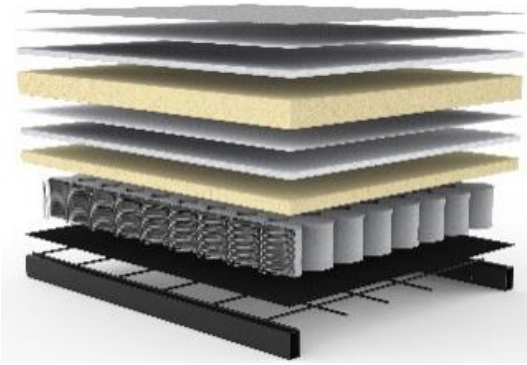

**SCHLAFSOFAS - SLYDERS**

Vom Sofa zum Bett in 10 Sekunden

**OSVALD**

Sofa mit Schlaffunktion

- Matratzenbreite     Sitz ca. 80 cm, Rückenlehne ca. 65 cm
- Matratze             Dual Taschenfederkern
- Bezug                 glatter Bezug, nicht abnehmbar
- Rückenkissen        abnehmbare Bezüge
- Bettkasten            großer Bettkasten ist im Untergestell integriert
- Stützfüße            Metall mattschwarz, öffnen sich automatisch beim Vorziehen der Matratze

**Stoffwahl für das Schnelllieferprogramm**

318-CORDUFLINE  
BEIGE

565-TWIST  
GRANITE

Seit über 40 Jahren stellt INNOVATION™ Matratzen her,  
mit großer Sorgfalt und entsprechendem Qualitätsbewußtsein.  
Die verarbeiteten Materialien sind schadstofffrei.

Im Sitz und Rücken von OSVALD:

**Dual Taschenfederkern-Matratze**

Stoffbezug  
Polyesterfilz  
Fillabdeckung  
Schaumstoff  
Polyesterfilz  
Fillabdeckung  
Taschenfederkern  
Polyesterfilz  
Metallgitter  
Stahlrahmen

Hergestellt aus PU-Schaum, 5 cm stark  
Bezug aus atmungsaktivem Polyestergewebe  
waschbar bis 60° Celsius

Lagerung im mitgelieferten Rollbezug  
mit Klettbandverschluß und Griff

**Topper für OSVALD:**