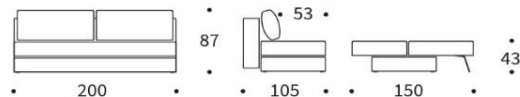

**SCHLAFSOFAS - SLYDERS**

Vom Sofa zum Bett in 10 Sekunden

**OSVALD**

Sofa mit Schlaffunktion

- Matratzenbreite     Sitz ca. 80 cm, Rückenlehne ca. 65 cm
- Matratze             Dual Taschenfederkern
- Bezug                 glatter Bezug, nicht abnehmbar
- Rückenkissen        abnehmbare Bezüge
- Bettkasten            großer Bettkasten ist im Untergestell integriert
- Stützfüße            Metall mattschwarz, öffnen sich automatisch beim Vorziehen der Matratze

**Schnelllieferprogramm**     im Stoff Ihrer Wahl

	<b>Schnelllieferprogramm</b>	im Stoff Ihrer Wahl
<b>Sofa</b> Liegefläche ca. 145 x 200 cm	<b>1.565 €</b>	1.775 €
<b>Hocker CORNILA</b> 75 x 75 cm mit Stauraum	<b>435 €</b>	535 €
<b>Nackenstütze FLIP</b> Höhe + Winkel verstellbar	<b>140 €</b>	140 €