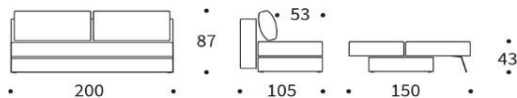

SCHLAFSOFAS - SLYDERS

Vom Sofa zum Bett in 10 Sekunden

OSVALD

Sofa mit Schlaffunktion

- Matratzenbreite Sitz ca. 80 cm, Rückenlehne ca. 65 cm
- Matratze Dual Taschenfederkern 12 cm
- Bezug glatter Bezug, nicht abnehmbar
- Rückenkissen abnehmbare Bezüge
- Bettkasten großer Bettkasten ist im Untergestell integriert
- Stützfüße Metall mattschwarz, öffnen sich automatisch beim Vorziehen der Matratze

	Schnelllieferprogramm	im Stoff Ihrer Wahl
--	-----------------------	---------------------

Sofa	1.435 €	1.625 €
Liegefläche ca. 145 x 200 cm		

Hocker CORNILA	435 €	535 €
75 x 75 cm mit Stauraum		

Nackenstütze FLIP	135 €	135 €
Höhe + Winkel verstellbar		