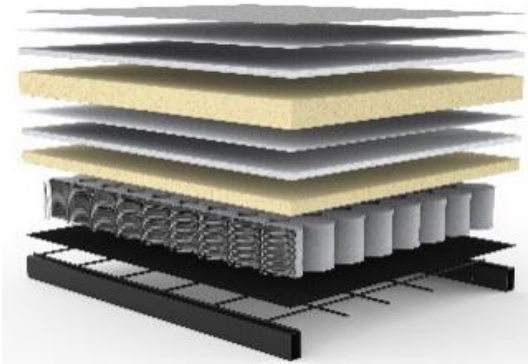

SCHLAFSOFAS - SLYDERS

Vom Sofa zum Bett in 10 Sekunden

OSVALD

Sofa mit Schlaffunktion

- Matratzenbreite Sitz ca. 80 cm, Rückenlehne ca. 65 cm
- Matratze Dual Taschenfederkern 12 cm
- Bezug glatter Bezug, nicht abnehmbar
- Rückenkissen abnehmbare Bezüge
- Bettkasten großer Bettkasten ist im Untergestell integriert
- Stützfüße Metall mattschwarz, öffnen sich automatisch beim Vorziehen der Matratze

Stoffwahl für das Schnelllieferprogramm

Lieferzeit ca. 4-5 Wochen

525-MIXED-DANCE
LIGHT-BLUE

565-TWIST
GRANITE

Lieferzeit für OSVALD im Stoff Ihrer Wahl ca. 7-8 Wochen

Seit über 40 Jahren stellt INNOVATION™ Matratzen her,
mit großer Sorgfalt und entsprechendem Qualitätsbewußtsein.
Die verarbeiteten Materialien sind schadstofffrei.

Im Sitz und Rücken von OSVALD:

Dual Taschenfederkern-Matratze

Stoffbezug
Polyesterfilz
Füllabdeckung
Schaumstoff
Polyesterfilz
Füllabdeckung
Schaumstoff
Taschenfederkern
Polyesterfilz
Metallgitter
Stahlrahmen

Hergestellt aus PU-Schaum, 5 cm stark
Bezug aus atmungsaktivem Polyestergewebe
waschbar bis 60° Celsius

Lagerung im mitgelieferten Rollbezug
mit Klettbandverschluß und Griff

Topper für OSVALD:

ca. 140 x 200 x 5 cm